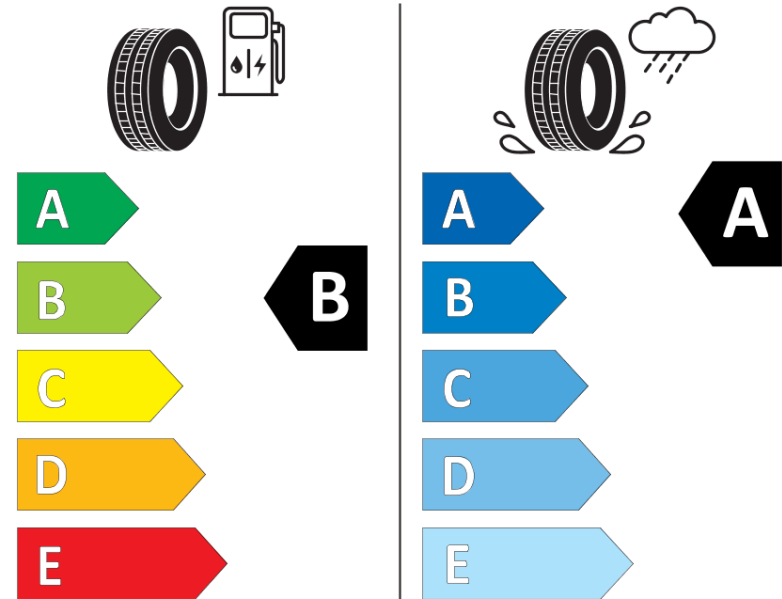

Tuoteselosteella

ASETUS (EU) 2020/740

Tuotemerkki	MICHELIN
Kaupallinen nimi	PRIMACY 4+
Tuotekoodi	777556
Koko	235/50R18
Kantavuustunnus	101
Suorituskykyluokka	Y
Polttoainetaloudellisuusluokka	B
Märkäpitoluokka	A
Vierintämeluluokka	B
Vierintämelun arvo	70 dB
Rengas lumiolosuhteisiin	Ei
Rengas jääolosuhteisiin	Ei
Valmistusajankohta	35/20
Valmistuksen lopetusajankohta	
Kuormitusluokka	XL
Lisätietoja	235/50 R18 101Y XL TL PRIMACY 4+ MI

ENERG

MICHELIN

777556

235/50R18 101 Y XL

C1

2020/740