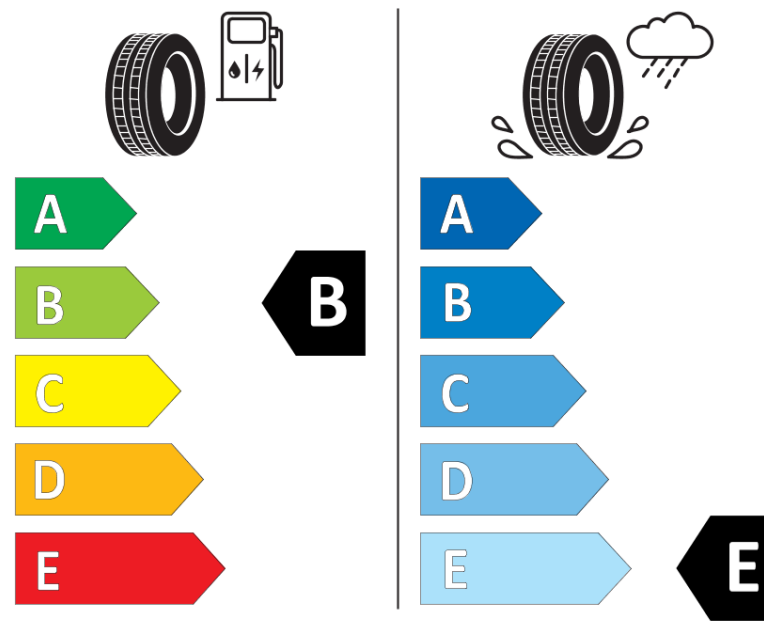

MICHELIN

778095

285/40R21 109 H XL

C1