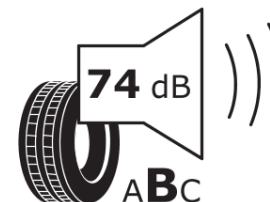

ENERG

MICHELIN

778586

295/35R23 108 Y

C1