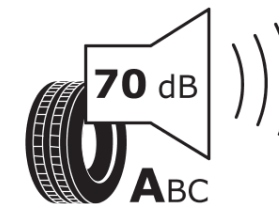

ENERG

MICHELIN

778855

255/45R20 105 Y

C1