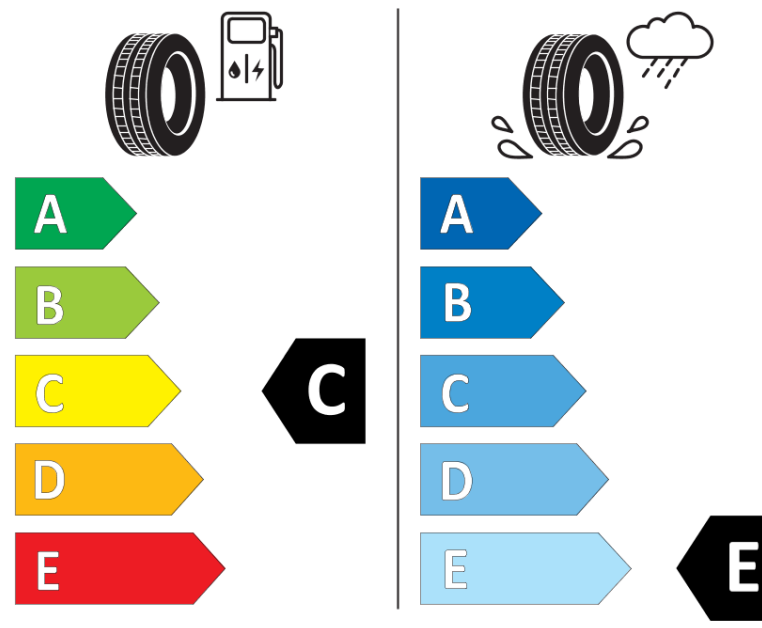

Tuoteselosteella

ASETUS (EU) 2020/740

Tuotemerkki	MICHELIN
Kaupallinen nimi	X-ICE SNOW
Tuotekoodi	783821
Koko	205/65R16
Kantavuustunnus	99
Suorituskykyluokka	T
Polttoainetaloudellisuusluokka	C
Märkäpitoluokka	E
Vierintämeluluokka	A
Vierintämelun arvo	69 dB
Rengas lumiolosuhteisiin	Joo
Rengas jääolosuhteisiin	Joo *
Valmistusajankohta	03/19
Valmistuksen lopetusajankohta	
Kuormitusluokka	XL
Lisätietoja	205/65 R16 99T XL TL X-ICE SNOW MI

* Ice tyres are specifically designed for road surfaces covered with ice and compact snow and should only be used in very severe climate conditions. Using ice tyres in less severe climate conditions could result in sub-optimal performance, in particular for wet grip, handling and wear.

ENERG

MICHELIN

783821

205/65R16 99 T

C1