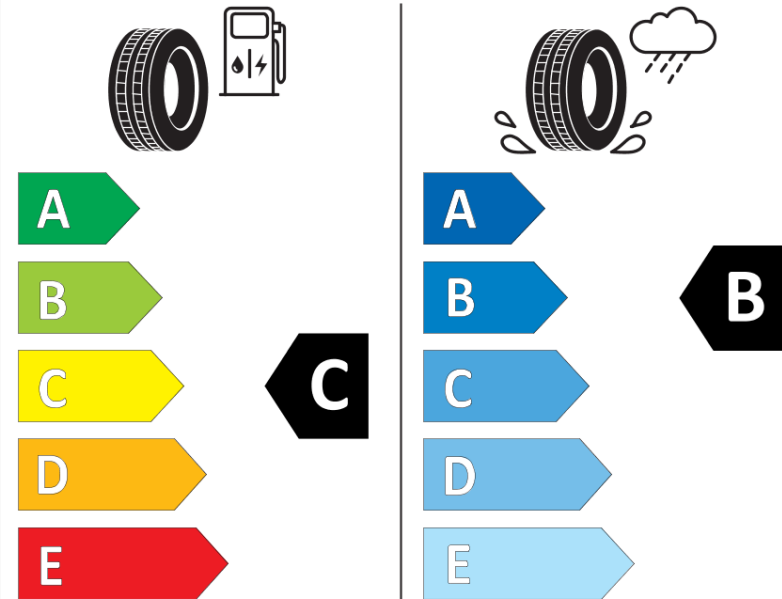

Tuoteselosteella

ASETUS (EU) 2020/740

Tuotemerkki	MICHELIN
Kaupallinen nimi	CROSSCLIMATE+
Tuotekoodi	786593
Koko	225/45R17
Kantavuustunnus	94
Suorituskykyluokka	W
Polttoainetaloudellisuusluokka	C
Märkäpitoluokka	B
Vierintämeluluokka	A
Vierintämelun arvo	69 dB
Rengas lumiolosuhteisiin	Joo
Rengas jääolosuhteisiin	Ei
Valmistusajankohta	25/16
Valmistuksen lopetusajankohta	
Kuormitusluokka	XL
Lisätietoja	225/45 R17 94W XL TL CROSSCLIMATE+ MI

ENERG

MICHELIN

786593

225/45R17 94 W

C1

2020/740