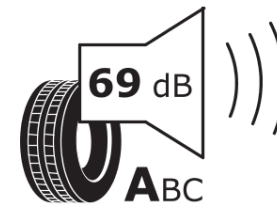

Tuoteselosteella

ASETUS (EU) 2020/740

Tuotemerkki	MICHELIN
Kaupallinen nimi	CROSSCLIMATE+
Tuotekoodi	786593
Koko	225/45R17
Kantavuustunnus	94
Suorituskykyluokka	W
Polttoainetaloudellisuusluokka	C
Märkäpitoluokka	B
Vierintämeluluokka	A
Vierintämelun arvo	69 dB
Rengas lumiolosuhteisiin	Joo
Rengas jääolosuhteisiin	Ei
Valmistusajankohta	25/16
Valmistuksen lopetusajankohta	
Kuormitusluokka	XL
Lisätietoja	225/45 R17 94W XL TL CROSSCLIMATE+ MI

ENERG

MICHELIN

786593

225/45R17 94 W

C1

2020/740