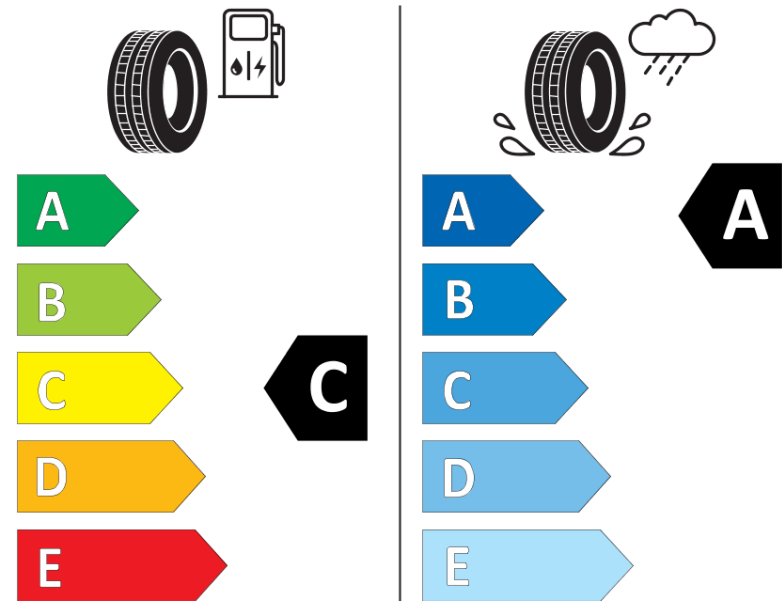

Tuoteselosteella

ASETUS (EU) 2020/740

Tuotemerkki	MICHELIN
Kaupallinen nimi	PILOT SPORT 4 SUV A AO1
Tuotekoodi	786874
Koko	255/40R21
Kantavuustunnus	102
Suorituskykyluokka	Y
Polttoainetaloudellisuusluokka	C
Märkäpitoluokka	A
Vierintämeluluokka	B
Vierintämelun arvo	70 dB
Rengas lumiolosuhteisiin	Ei
Rengas jääolosuhteisiin	Ei
Valmistusajankohta	25/23
Valmistuksen lopetusajankohta	
Kuormitusluokka	XL
Lisätietoja	255/40R21 102Y XL TL PILOT SPORT 4 SUV A AO1 CPJ MI

ENERG

MICHELIN

786874

255/40R21 102 Y XL

C1