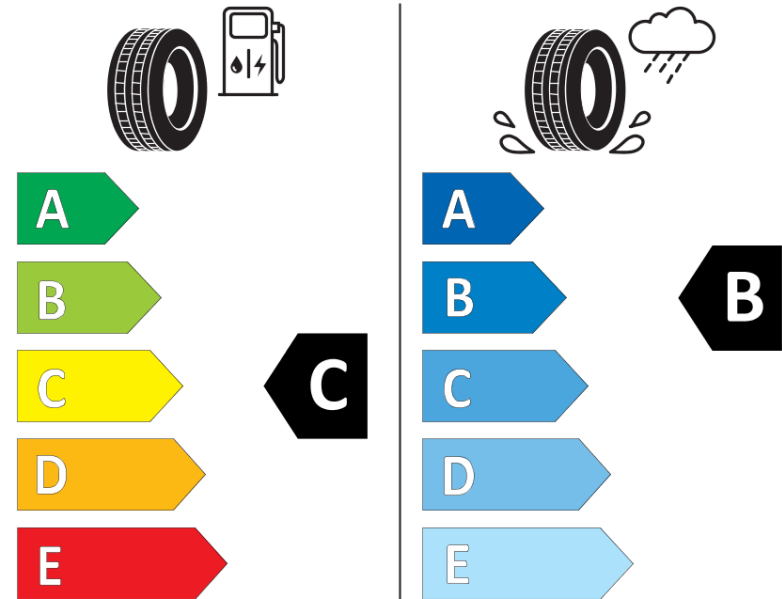

Tuoteselosteella

ASETUS (EU) 2020/740

Tuotemerkki	MICHELIN
Kaupallinen nimi	CROSSCLIMATE 3
Tuotekoodi	789233
Koko	225/45R17
Kantavuustunnus	91
Suorituskykyluokka	W
Polttoainetaloudellisuusluokka	C
Märkäpitoluokka	B
Vierintämeluluokka	B
Vierintämelun arvo	72 dB
Rengas lumiolosuhteisiin	Joo
Rengas jääolosuhteisiin	Ei
Valmistusajankohta	47/23
Valmistuksen lopetusajankohta	
Kuormitusluokka	SL
Lisätietoja	225/45 R17 91W TL CROSSCLIMATE 3 MI

ENERG

MICHELIN

789233

225/45R17 91 W

C1

2020/740