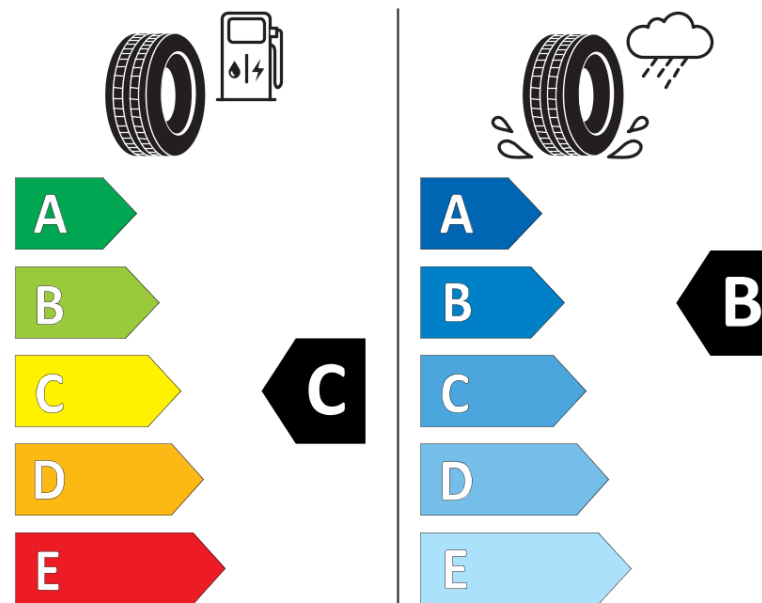

Tuoteselosteella

ASETUS (EU) 2020/740

Tuotemerkki	MICHELIN
Kaupallinen nimi	AGILIS ALPIN
Tuotekoodi	789755
Koko	215/75R16C
Kantavuustunnus	116
Kantavuustunnus pariasennetuille renkaille	114

Suorituskykyluokka	R
Polttoainetaloudellisuusluokka	C
Märkäpitoluokka	B
Vierintämeluluokka	B
Vierintämelun arvo	73 dB
Rengas lumiolosuhteisiin	Joo
Valmistusajankohta	08/09

Valmistuksen lopetusajankohta

Lisätietoja **215/75R16C 116/114R TL AGILIS ALPIN MI**

Vaihtoehtoinen kantavuustunnus yksittäisasennuksessa

Vaihtoehtoinen kantavuustunnus pariasennuksessa

Vaihtoehtoinen suorituskykyluokka

ENERG

MICHELIN

789755

215/75R16C 116/114 R

C2