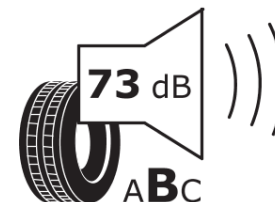

ENERG

MICHELIN

789755

215/75R16C 116/114 R

C2