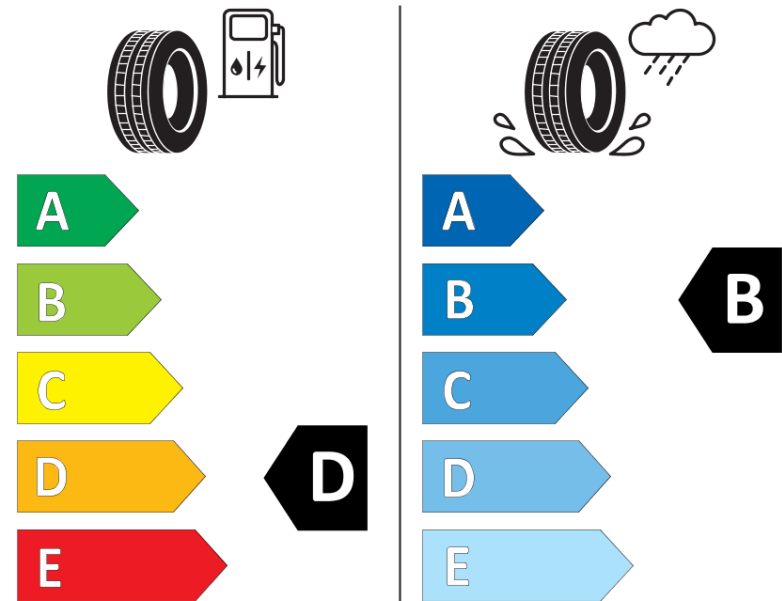

Tuoteselosteella

ASETUS (EU) 2020/740

Tuotemerkki	MICHELIN
Kaupallinen nimi	LATITUDE SPORT NO
Tuotekoodi	792654
Koko	275/45R20
Kantavuustunnus	110
Suorituskykyluokka	Y
Polttoainetaloudellisuusluokka	D
Märkäpitoluokka	B
Vierintämeluluokka	B
Vierintämelun arvo	72 dB
Rengas lumiolosuhteisiin	Ei
Rengas jääolosuhteisiin	Ei
Valmistusajankohta	21/07
Valmistuksen lopetusajankohta	
Kuormitusluokka	XL
Lisätietoja	275/45 R20 110Y EXTRA LOAD TL N0 LATITUDE SPORT MI

ENERG

MICHELIN

792654

275/45R20 110 Y

C1

2020/740