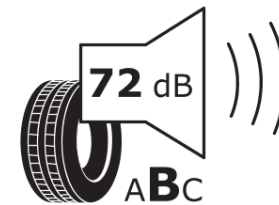

Tuoteselosteella

ASETUS (EU) 2020/740

Tuotemerkki	MICHELIN
Kaupallinen nimi	LATITUDE SPORT NO
Tuotekoodi	792654
Koko	275/45R20
Kantavuustunnus	110
Suorituskykyluokka	Y
Polttoainetaloudellisuusluokka	D
Märkäpitoluokka	B
Vierintämeluluokka	B
Vierintämelun arvo	72 dB
Rengas lumiolosuhteisiin	Ei
Rengas jääolosuhteisiin	Ei
Valmistusajankohta	21/07
Valmistuksen lopetusajankohta	
Kuormitusluokka	XL
Lisätietoja	275/45 R20 110Y EXTRA LOAD TL N0 LATITUDE SPORT MI

ENERG

MICHELIN

792654

275/45R20 110 Y

C1

2020/740