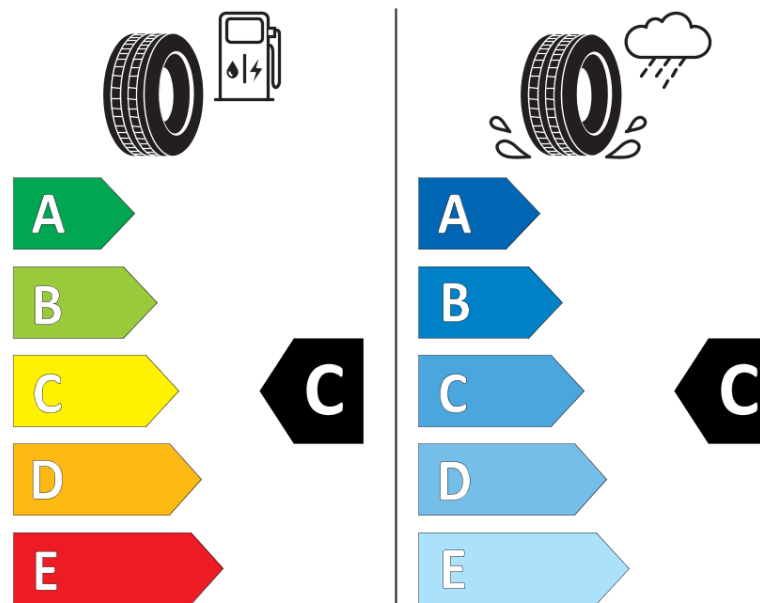

Tuoteselosteella

ASETUS (EU) 2020/740

| | |
|--------------------------------|--------------------------------------|
| Tuotemerkki | MICHELIN |
| Kaupallinen nimi | LATITUDE CROSS |
| Tuotekoodi | 795652 |
| Koko | 285/65R17 |
| Kantavuustunnus | 116 |
| Suorituskykyluokka | H |
| Polttoainetaloudellisuusluokka | C |
| Märkäpitoluokka | C |
| Vierintämeluluokka | B |
| Vierintämelun arvo | 73 dB |
| Rengas lumiolosuhteisiin | Ei |
| Rengas jääolosuhteisiin | Ei |
| Valmistusajankohta | 30/14 |
| Valmistuksen lopetusajankohta | |
| Kuormitusluokka | SL |
| Lisätietoja | 285/65 R17 116H TL LATITUDE CROSS MI |

ENERG

MICHELIN

795652

285/65R17 116 H

C1

2020/740