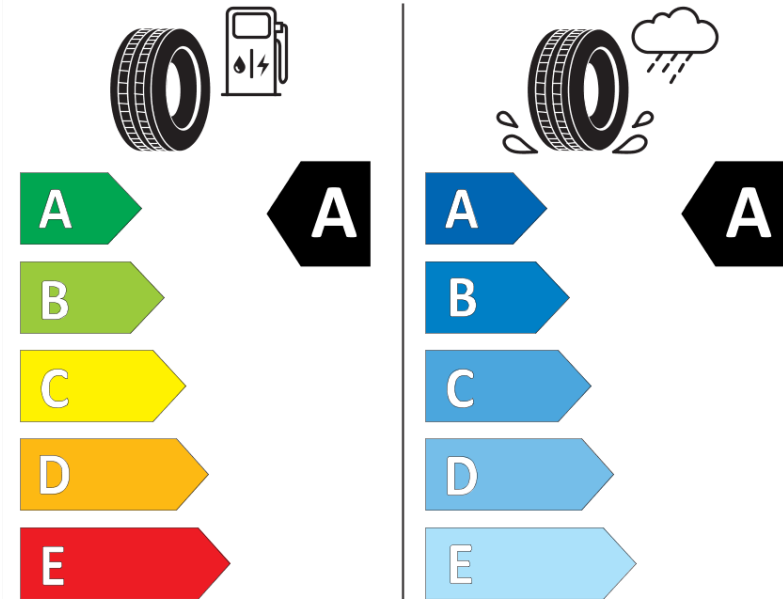

Tuoteselosteella

ASETUS (EU) 2020/740

| | |
|--------------------------------|---|
| Tuotemerkki | MICHELIN |
| Kaupallinen nimi | PRIMACY 5 ENERGY |
| Tuotekoodi | 796145 |
| Koko | HL235/45R21 |
| Kantavuustunnus | 104 |
| Suorituskykyluokka | H |
| Polttoainetaloudellisuusluokka | A |
| Märkäpitoluokka | A |
| Vierintämeluluokka | A |
| Vierintämelun arvo | 69 dB |
| Rengas lumiolosuhteisiin | Ei |
| Rengas jääolosuhteisiin | Ei |
| Valmistusajankohta | 35/24 |
| Valmistuksen lopetusajankohta | |
| Kuormitusluokka | XL |
| Lisätietoja | HL235/45R21 104H XL PRIMACY 5 ENERGY MI |

ENERGY

MICHELIN

796145

HL235/45R21 104 H XL

C1

2020/740