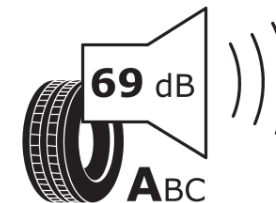

ENERGY

MICHELIN

796145

HL235/45R21 104 H XL

C1