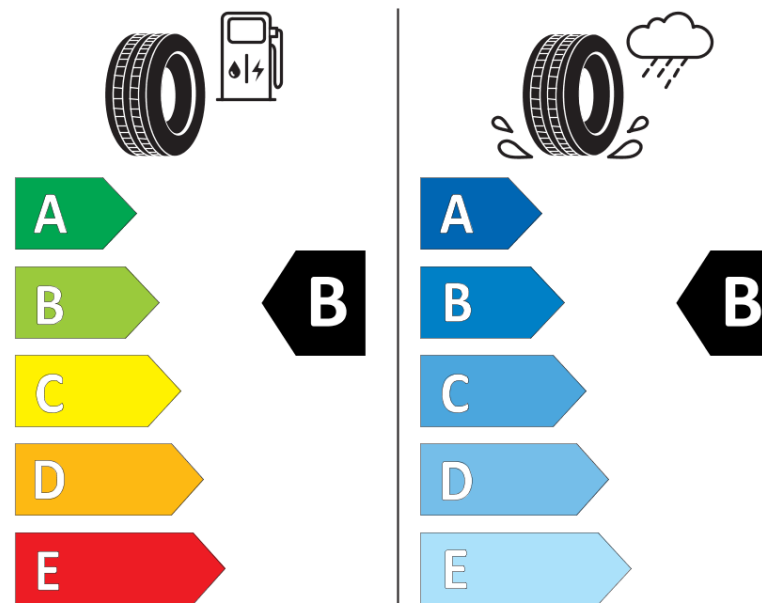

Tuoteselosteella

ASETUS (EU) 2020/740

Tuotemerkki	MICHELIN
Kaupallinen nimi	X MULTI ENERGY Z VQ
Tuotekoodi	798717
Koko	315/70R22.5
Kantavuustunnus	156
Kantavuustunnus pariasennetuille renkaille	150

Suorituskykyluokka	L
Polttoainetaloudellisuusluokka	B
Märkäpitoluokka	B
Vierintämeluluokka	A
Vierintämelun arvo	72 dB
Rengas lumiolosuhteisiin	Joo
Valmistusajankohta	39/17

Valmistuksen lopetusajankohta

Lisätietoja **315/70R22.5 X MULTI ENERGY Z TL 156/150L VQ MI**

Vaihtoehtoinen kantavuustunnus yksittäisasennuksessa

Vaihtoehtoinen kantavuustunnus pariasennuksessa

Vaihtoehtoinen suorituskykyluokka

ENERG

MICHELIN

798717

315/70R22.5 156/150 L

C3