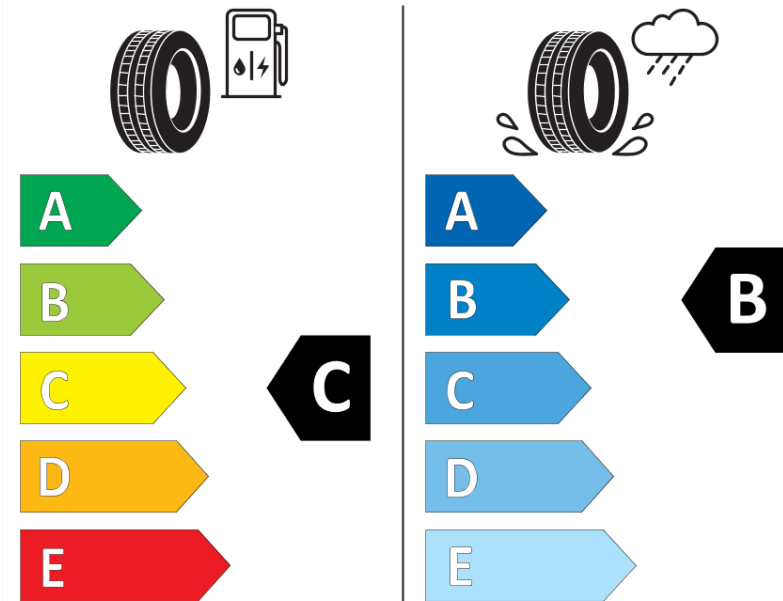

Tuoteselosteella

ASETUS (EU) 2020/740

Tuotemerkki	MICHELIN
Kaupallinen nimi	X MULTIWAY HD XZE
Tuotekoodi	811008
Koko	385/65R22.5
Kantavuustunnus	164

Kantavuustunnus pariasennetuille renkaille

Suorituskykyluokka	K
Polttoainetaloudellisuusluokka	C
Märkäpitoluokka	B
Vierintämeluluokka	A
Vierintämelun arvo	68 dB
Rengas lumiolosuhteisiin	Ei
Valmistusajankohta	15/14

Valmistuksen lopetusajankohta

Lisätietoja **385/65R22.5 X MULTIWAY HD XZE TL 164K M+S MI**

Vaihtoehtoinen kantavuustunnus yksittäisasennuksessa

Vaihtoehtoinen kantavuustunnus pariasennuksessa

Vaihtoehtoinen suorituskykyluokka

ENERG

MICHELIN

811008

385/65R22.5 164 K

C3