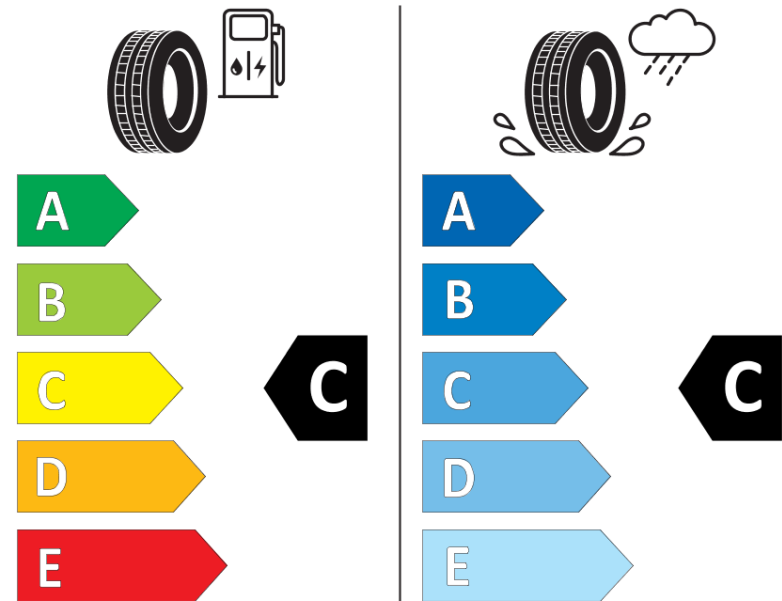

Tuoteselosteella

ASETUS (EU) 2020/740

Tuotemerkki	MICHELIN
Kaupallinen nimi	LATITUDE CROSS
Tuotekoodi	811775
Koko	255/55R18
Kantavuustunnus	109
Suorituskykyluokka	V
Polttoainetaloudellisuusluokka	C
Märkäpitoluokka	C
Vierintämeluluokka	B
Vierintämelun arvo	72 dB
Rengas lumiolosuhteisiin	Ei
Rengas jääolosuhteisiin	Ei
Valmistusajankohta	41/17
Valmistuksen lopetusajankohta	
Kuormitusluokka	XL
Lisätietoja	255/55 R18 109V XL TL LATITUDE CROSS MI

ENERG

MICHELIN

811775

255/55R18 109 V

C1