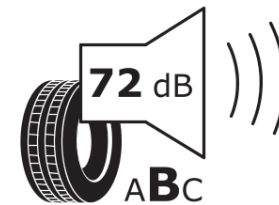

Tuoteselosteella

ASETUS (EU) 2020/740

Tuotemerkki	MICHELIN
Kaupallinen nimi	LATITUDE CROSS
Tuotekoodi	811775
Koko	255/55R18
Kantavuustunnus	109
Suorituskykyluokka	V
Polttoainetaloudellisuusluokka	C
Märkäpitoluokka	C
Vierintämeluluokka	B
Vierintämelun arvo	72 dB
Rengas lumiolosuhteisiin	Ei
Rengas jääolosuhteisiin	Ei
Valmistusajankohta	41/17
Valmistuksen lopetusajankohta	
Kuormitusluokka	XL
Lisätietoja	255/55 R18 109V XL TL LATITUDE CROSS MI

ENERG

MICHELIN

811775

255/55R18 109 V

C1

2020/740