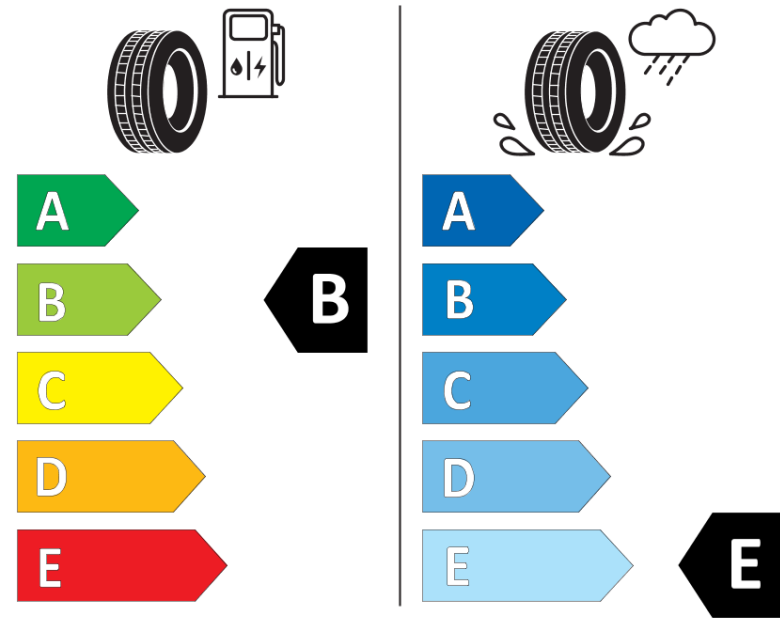

Tuoteselosteella

ASETUS (EU) 2020/740

Tuotemerkki	MICHELIN
Kaupallinen nimi	X-ICE SNOW
Tuotekoodi	812454
Koko	215/65R16
Kantavuustunnus	102
Suorituskykyluokka	T
Polttoainetaloudellisuusluokka	B
Märkäpitoluokka	E
Vierintämeluluokka	A
Vierintämelun arvo	69 dB
Rengas lumiolosuhteisiin	Joo
Rengas jääolosuhteisiin	Joo *
Valmistusajankohta	03/19
Valmistuksen lopetusajankohta	
Kuormitusluokka	XL
Lisätietoja	215/65 R16 102T XL TL X-ICE SNOW MI

* Ice tyres are specifically designed for road surfaces covered with ice and compact snow and should only be used in very severe climate conditions. Using ice tyres in less severe climate conditions could result in sub-optimal performance, in particular for wet grip, handling and wear.

ENERG

MICHELIN

812454

215/65R16 102 T

C1