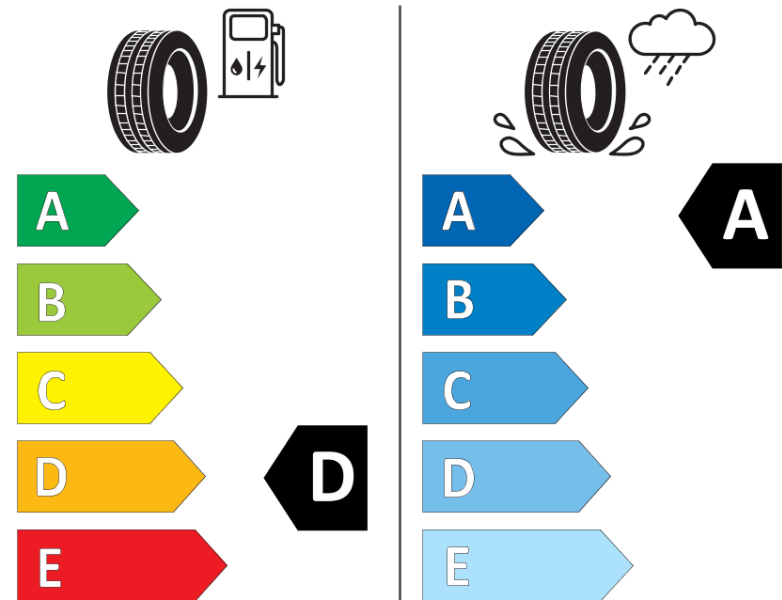

Tuoteselosteella

ASETUS (EU) 2020/740

Tuotemerkki	MICHELIN
Kaupallinen nimi	PILOT SPORT 3
Tuotekoodi	813441
Koko	205/45ZR16
Kantavuustunnus	87
Suorituskykyluokka	W
Polttoainetaloudellisuusluokka	D
Märkäpitoluokka	A
Vierintämeluluokka	B
Vierintämelun arvo	71 dB
Rengas lumiolosuhteisiin	Ei
Rengas jääolosuhteisiin	Ei
Valmistusajankohta	42/13
Valmistuksen lopetusajankohta	
Kuormitusluokka	XL
Lisätietoja	205/45 ZR16 87W EXTRA LOAD TL PILOT SPORT 3 GRNX MI.

ENERG

MICHELIN

813441

205/45ZR16 87 W

C1