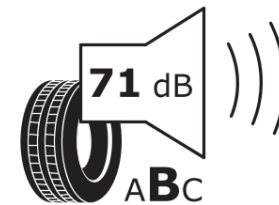

Tuoteselosteella

ASETUS (EU) 2020/740

Tuotemerkki	MICHELIN
Kaupallinen nimi	PILOT SPORT 4 S MO1 B
Tuotekoodi	813990
Koko	265/40R20
Kantavuustunnus	104
Suorituskykyluokka	Y
Polttoainetaloudellisuusluokka	C
Märkäpitoluokka	B
Vierintämeluluokka	B
Vierintämelun arvo	71 dB
Rengas lumiolosuhteisiin	Ei
Rengas jääolosuhteisiin	Ei
Valmistusajankohta	47/23
Valmistuksen lopetusajankohta	
Kuormitusluokka	XL
Lisätietoja	265/40 R20 104Y XL TL PILOT SPORT 4 S MO1 B MI

ENERG

MICHELIN

813990

265/40R20 104 Y XL

C1

2020/740