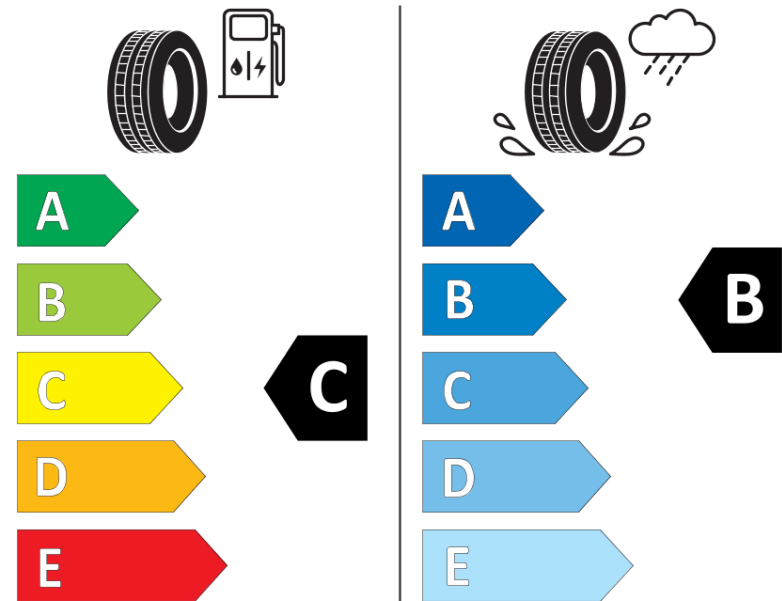

Tuoteselosteella

ASETUS (EU) 2020/740

Tuotemerkki	MICHELIN
Kaupallinen nimi	PILOT SPORT 4 S MO1 B
Tuotekoodi	813990
Koko	265/40R20
Kantavuustunnus	104
Suorituskykyluokka	Y
Polttoainetaloudellisuusluokka	C
Märkäpitoluokka	B
Vierintämeluluokka	B
Vierintämelun arvo	71 dB
Rengas lumiolosuhteisiin	Ei
Rengas jääolosuhteisiin	Ei
Valmistusajankohta	47/23
Valmistuksen lopetusajankohta	
Kuormitusluokka	XL
Lisätietoja	265/40 R20 104Y XL TL PILOT SPORT 4 S MO1 B MI

ENERG

MICHELIN

813990

265/40R20 104 Y XL

C1