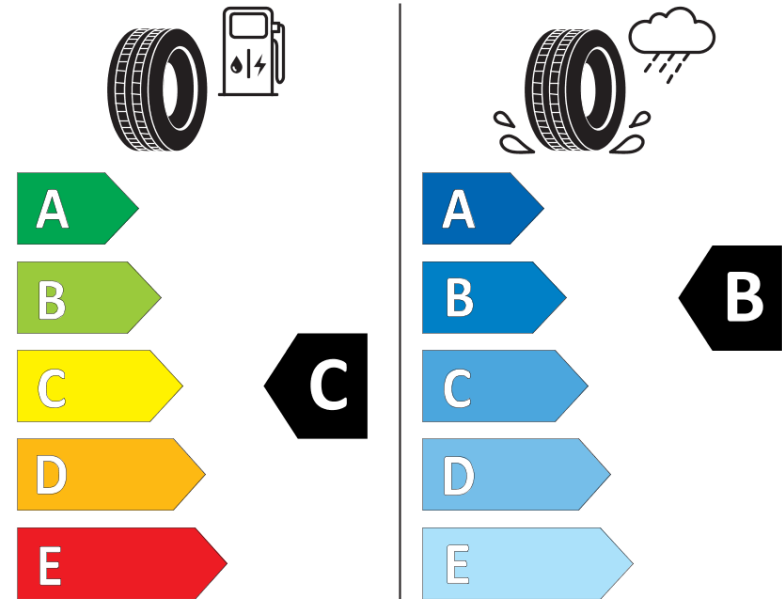

## Tuoteselosteella

ASETUS (EU) 2020/740

Tuotemerkki	MICHELIN
Kaupallinen nimi	CROSSCLIMATE+
Tuotekoodi	814956
Koko	185/55R15
Kantavuustunnus	86
Suorituskykyluokka	H
Polttoainetaloudellisuusluokka	C
Märkäpitoluokka	B
Vierintämeluluokka	A
Vierintämelun arvo	68 dB
Rengas lumiolosuhteisiin	Joo
Rengas jääolosuhteisiin	Ei
Valmistusajankohta	26/16
Valmistuksen lopetusajankohta	
Kuormitusluokka	XL
Lisätietoja	185/55 R15 86H XL TL CROSSCLIMATE+ MI

# ENERG

MICHELIN

814956

185/55R15 86 H

C1

2020/740