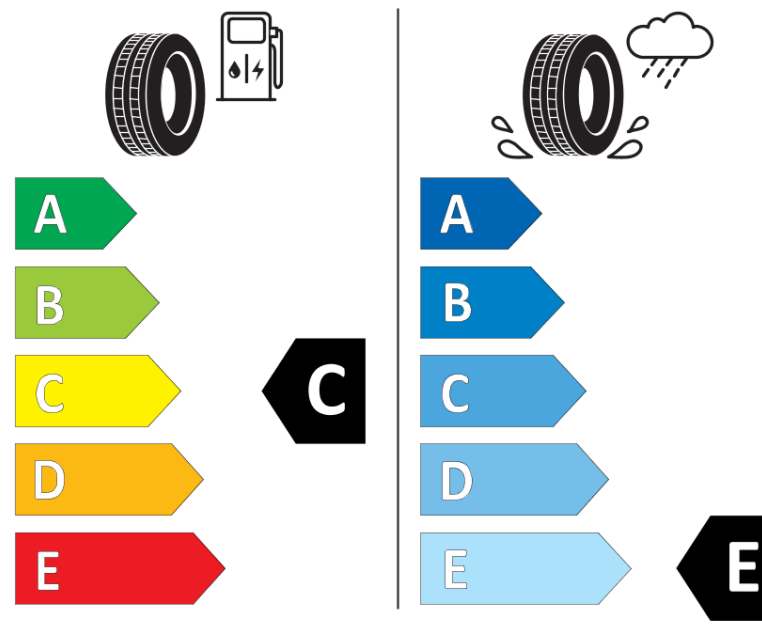

Tuoteselosteella

ASETUS (EU) 2020/740

Tuotemerkki	MICHELIN
Kaupallinen nimi	X-ICE SNOW
Tuotekoodi	814974
Koko	245/50R18
Kantavuustunnus	104
Suorituskykyluokka	H
Polttoainetaloudellisuusluokka	C
Märkäpitoluokka	E
Vierintämeluluokka	B
Vierintämelun arvo	71 dB
Rengas lumiolosuhteisiin	Joo
Rengas jääolosuhteisiin	Joo *
Valmistusajankohta	03/19
Valmistuksen lopetusajankohta	
Kuormitusluokka	XL
Lisätietoja	245/50 R18 104H XL TL X-ICE SNOW MI

* Ice tyres are specifically designed for road surfaces covered with ice and compact snow and should only be used in very severe climate conditions. Using ice tyres in less severe climate conditions could result in sub-optimal performance, in particular for wet grip, handling and wear.

ENERG

MICHELIN

814974

245/50R18 104 H

C1