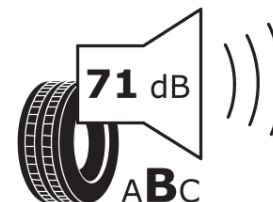

ENERG

MICHELIN

814974

245/50R18 104 H

C1