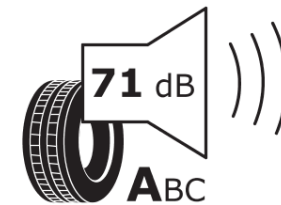

Tuoteselosteella

ASETUS (EU) 2020/740

Tuotemerkki	MICHELIN
Kaupallinen nimi	LATITUDE SPORT 3 NO
Tuotekoodi	815490
Koko	295/40R20
Kantavuustunnus	106
Suorituskykyluokka	Y
Polttoainetaloudellisuusluokka	C
Märkäpitoluokka	A
Vierintämeluluokka	A
Vierintämelun arvo	71 dB
Rengas lumiolosuhteisiin	Ei
Rengas jääolosuhteisiin	Ei
Valmistusajankohta	02/12
Valmistuksen lopetusajankohta	
Kuormitusluokka	SL
Lisätietoja	295/40 R20 106Y TL LATITUDE SPORT 3 NO GRNX MI

ENERG

MICHELIN

815490

295/40R20 106 Y

C1

2020/740