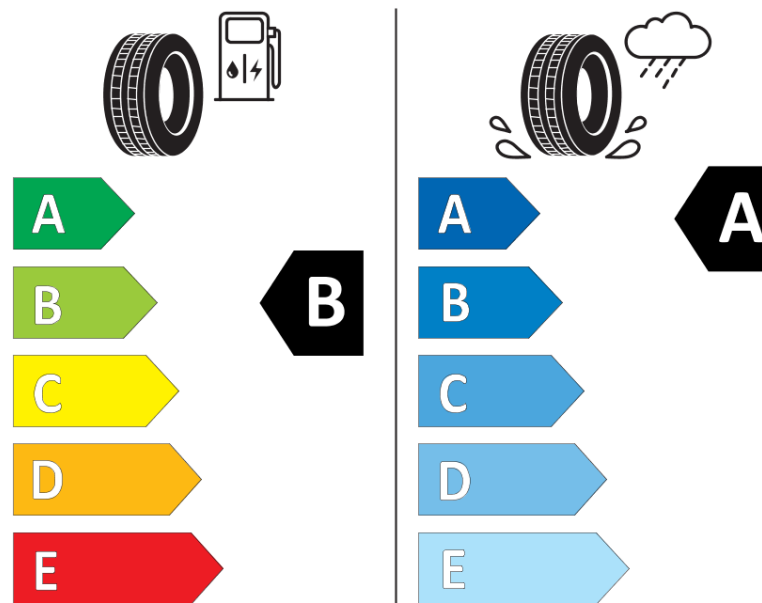

ENERG

MICHELIN

817321

215/70R15C 109/107 S

C2

2020/740