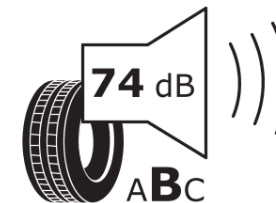

Tuoteselosteella

ASETUS (EU) 2020/740

Tuotemerkki	MICHELIN
Kaupallinen nimi	PILOT SPORT 4 SUV
Tuotekoodi	817348
Koko	285/45R20
Kantavuustunnus	112
Suorituskykyluokka	Y
Polttoainetaloudellisuusluokka	C
Märkäpitoluokka	A
Vierintämeluluokka	B
Vierintämelun arvo	74 dB
Rengas lumiolosuhteisiin	Ei
Rengas jääolosuhteisiin	Ei
Valmistusajankohta	46/17
Valmistuksen lopetusajankohta	
Kuormitusluokka	XL
Lisätietoja	285/45 R20 112Y XL TL PILOT SPORT 4 SUV MI

ENERG

MICHELIN

817348

285/45R20 112 Y

C1

2020/740