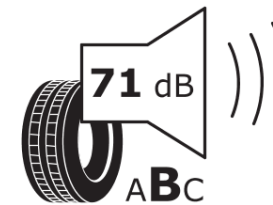

ENERG

MICHELIN

817579

265/70R17 115 T

C1