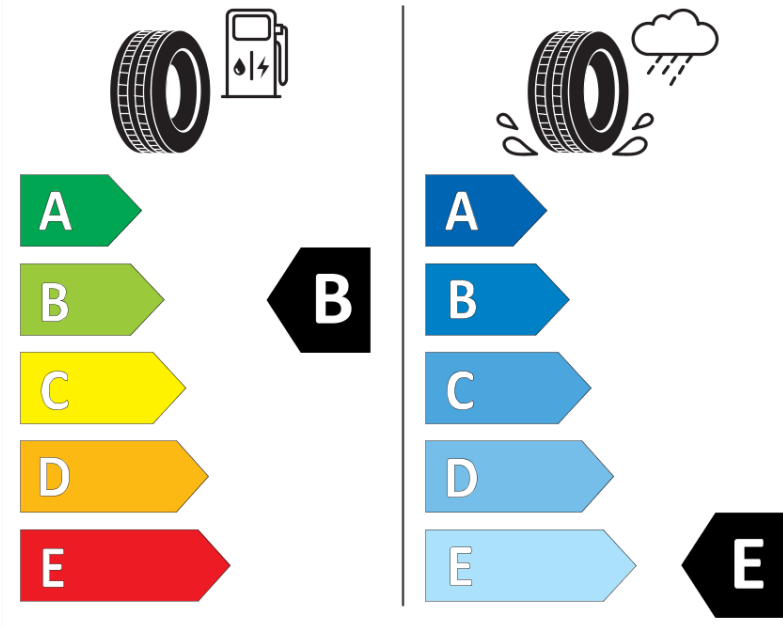

Tuoteselosteella

ASETUS (EU) 2020/740

Tuotemerkki	MICHELIN
Kaupallinen nimi	X-ICE SNOW SUV
Tuotekoodi	817579
Koko	265/70R17
Kantavuustunnus	115
Suorituskykyluokka	T
Polttoainetaloudellisuusluokka	B
Märkäpitoluokka	E
Vierintämeluluokka	B
Vierintämelun arvo	71 dB
Rengas lumiolosuhteisiin	Joo
Rengas jääolosuhteisiin	Joo *
Valmistusajankohta	05/19
Valmistuksen lopetusajankohta	
Kuormitusluokka	SL
Lisätietoja	265/70 R17 115T TL X-ICE SNOW SUV MI

* Ice tyres are specifically designed for road surfaces covered with ice and compact snow and should only be used in very severe climate conditions. Using ice tyres in less severe climate conditions could result in sub-optimal performance, in particular for wet grip, handling and wear.

ENERG

MICHELIN

817579

265/70R17 115 T

C1

2020/740