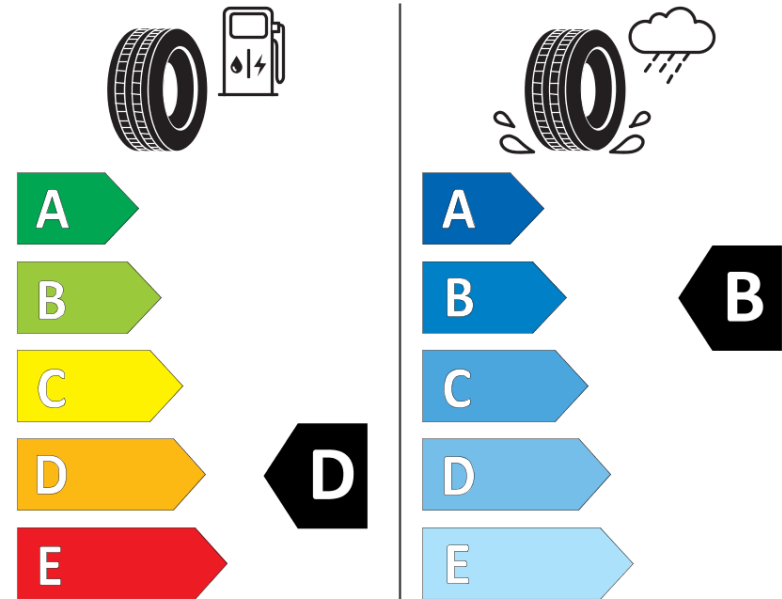

Tuoteselosteella

ASETUS (EU) 2020/740

Tuotemerkki	MICHELIN
Kaupallinen nimi	LATITUDE SPORT AO
Tuotekoodi	817676
Koko	235/55R17
Kantavuustunnus	99
Suorituskykyluokka	V
Polttoainetaloudellisuusluokka	D
Märkäpitoluokka	B
Vierintämeluluokka	B
Vierintämelun arvo	71 dB
Rengas lumiolosuhteisiin	Ei
Rengas jääolosuhteisiin	Ei
Valmistusajankohta	41/10
Valmistuksen lopetusajankohta	
Kuormitusluokka	SL
Lisätietoja	235/55 R17 99V TL LATITUDE SPORT AO MI

ENERG

MICHELIN

817676

235/55R17 99 V

C1

2020/740