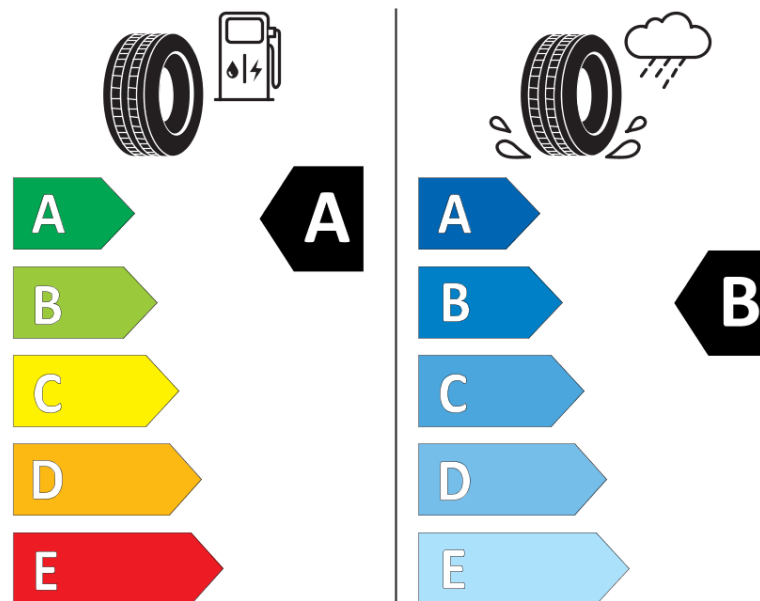

Tuoteselosteella

ASETUS (EU) 2020/740

| | |
|--------------------------------|--|
| Tuotemerkki | MICHELIN |
| Kaupallinen nimi | E PRIMACY |
| Tuotekoodi | 817867 |
| Koko | 235/55R19 |
| Kantavuustunnus | 101 |
| Suorituskykyluokka | T |
| Polttoainetaloudellisuusluokka | A |
| Märkäpitoluokka | B |
| Vierintämeluluokka | B |
| Vierintämelun arvo | 69 dB |
| Rengas lumiolosuhteisiin | Ei |
| Rengas jääolosuhteisiin | Ei |
| Valmistusajankohta | 40/21 |
| Valmistuksen lopetusajankohta | |
| Kuormitusluokka | SL |
| Lisätietoja | 235/55 R19 101T TL E PRIMACY SELFSEAL MI |

ENERG

MICHELIN

817867

235/55R19 101 T

C1

2020/740