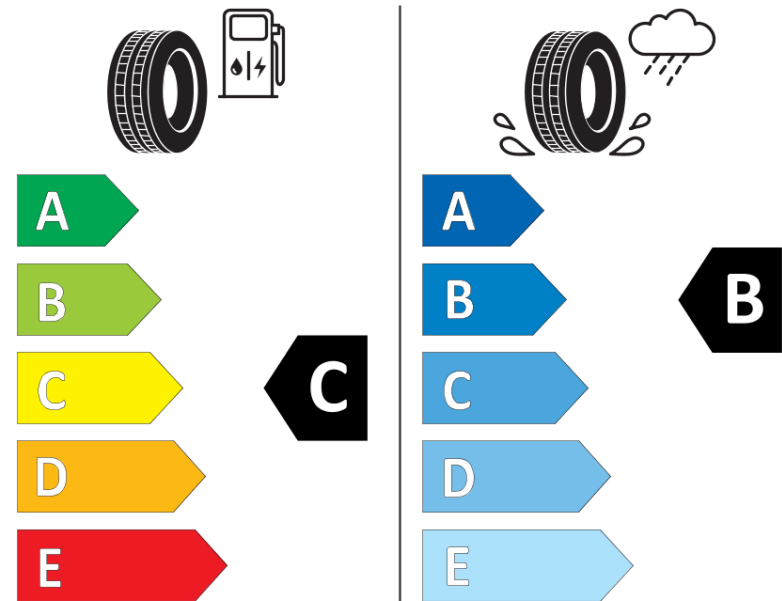

## Tuoteselosteella

ASETUS (EU) 2020/740

|                                |                                     |
|--------------------------------|-------------------------------------|
| Tuotemerkki                    | MICHELIN                            |
| Kaupallinen nimi               | CROSSCLIMATE 3                      |
| Tuotekoodi                     | 818453                              |
| Koko                           | 205/50R16                           |
| Kantavuustunnus                | 87                                  |
| Suorituskykyluokka             | Y                                   |
| Polttoainetaloudellisuusluokka | C                                   |
| Märkäpitoluokka                | B                                   |
| Vierintämeluluokka             | B                                   |
| Vierintämelun arvo             | 72 dB                               |
| Rengas lumiolosuhteisiin       | Joo                                 |
| Rengas jääolosuhteisiin        | Ei                                  |
| Valmistusajankohta             | 47/23                               |
| Valmistuksen lopetusajankohta  |                                     |
| Kuormitusluokka                | SL                                  |
| Lisätietoja                    | 205/50 R16 87Y TL CROSSCLIMATE 3 MI |

# ENERG

MICHELIN

818453

205/50R16 87 Y

C1

2020/740