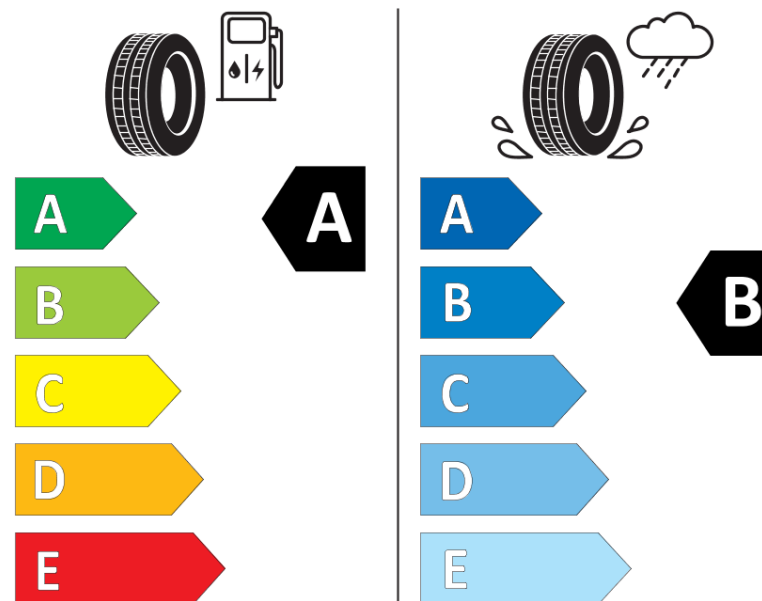

## Tuoteselosteella

ASETUS (EU) 2020/740

Tuotemerkki	MICHELIN
Kaupallinen nimi	E PRIMACY
Tuotekoodi	819095
Koko	185/60R15
Kantavuustunnus	84
Suorituskykyluokka	H
Polttoainetaloudellisuusluokka	A
Märkäpitoluokka	B
Vierintämeluluokka	B
Vierintämelun arvo	68 dB
Rengas lumiolosuhteisiin	Ei
Rengas jääolosuhteisiin	Ei
Valmistusajankohta	49/19
Valmistuksen lopetusajankohta	
Kuormitusluokka	SL
Lisätietoja	185/60 R15 84H TL E PRIMACY MI

# ENERG

MICHELIN

819095

185/60R15 84 H

C1

2020/740