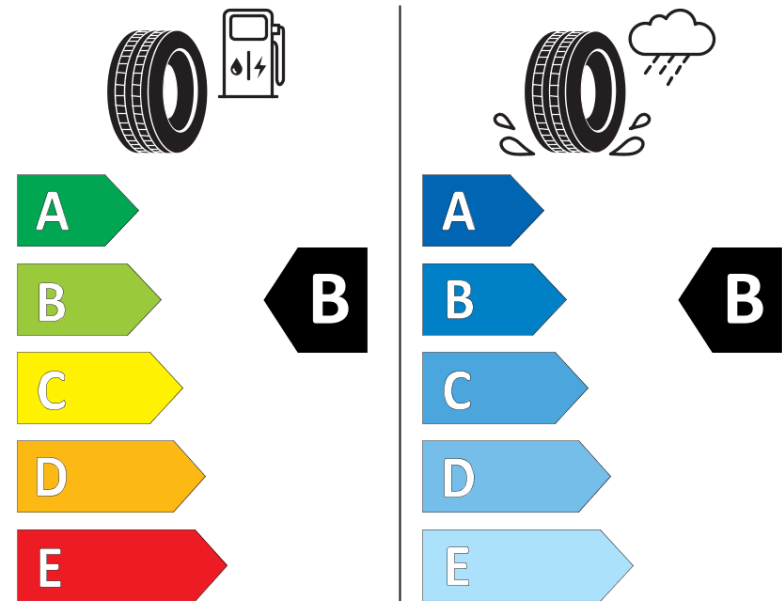

Tuoteselosteella

ASETUS (EU) 2020/740

Tuotemerkki	MICHELIN
Kaupallinen nimi	CROSSCLIMATE SUV S1
Tuotekoodi	819353
Koko	235/55R19
Kantavuustunnus	105
Suorituskykyluokka	W
Polttoainetaloudellisuusluokka	B
Märkäpitoluokka	B
Vierintämeluluokka	A
Vierintämelun arvo	69 dB
Rengas lumiolosuhteisiin	Joo
Rengas jääolosuhteisiin	Ei
Valmistusajankohta	38/18
Valmistuksen lopetusajankohta	
Kuormitusluokka	XL
Lisätietoja	235/55 R19 105W XL TL CROSSCLIMATE SUV S1 MI

ENERG

MICHELIN

819353

235/55R19 105 W

C1

2020/740