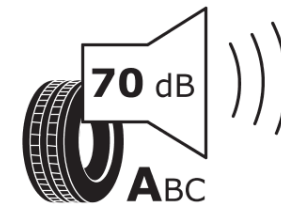

Tuoteselosteella

ASETUS (EU) 2020/740

Tuotemerkki	MICHELIN
Kaupallinen nimi	LATITUDE SPORT 3 VOL
Tuotekoodi	819508
Koko	275/45R20
Kantavuustunnus	110
Suorituskykyluokka	V
Polttoainetaloudellisuusluokka	B
Märkäpitoluokka	A
Vierintämeluluokka	A
Vierintämelun arvo	70 dB
Rengas lumiolosuhteisiin	Ei
Rengas jääolosuhteisiin	Ei
Valmistusajankohta	42/15
Valmistuksen lopetusajankohta	
Kuormitusluokka	XL
Lisätietoja	275/45 R20 110V XL TL LATITUDE SPORT 3 VOL GRNX MI

ENERG

MICHELIN

819508

275/45R20 110 V

C1

2020/740