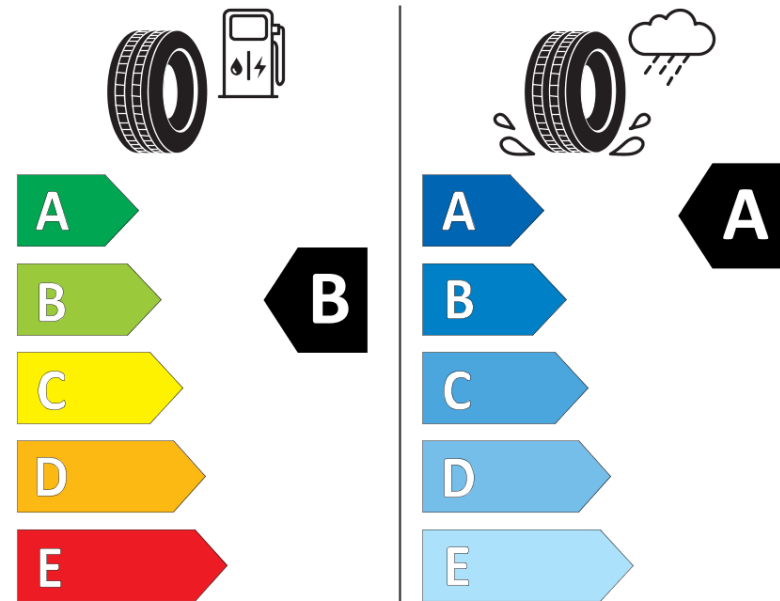

## Tuoteselosteella

ASETUS (EU) 2020/740

Tuotemerkki	MICHELIN
Kaupallinen nimi	LATITUDE SPORT 3 VOL
Tuotekoodi	819508
Koko	275/45R20
Kantavuustunnus	110
Suorituskykyluokka	V
Polttoainetaloudellisuusluokka	B
Märkäpitoluokka	A
Vierintämeluluokka	A
Vierintämelun arvo	70 dB
Rengas lumiolosuhteisiin	Ei
Rengas jääolosuhteisiin	Ei
Valmistusajankohta	42/15
Valmistuksen lopetusajankohta	
Kuormitusluokka	XL
Lisätietoja	275/45 R20 110V XL TL LATITUDE SPORT 3 VOL GRNX MI

# ENERG

MICHELIN

819508

275/45R20 110 V

C1

2020/740