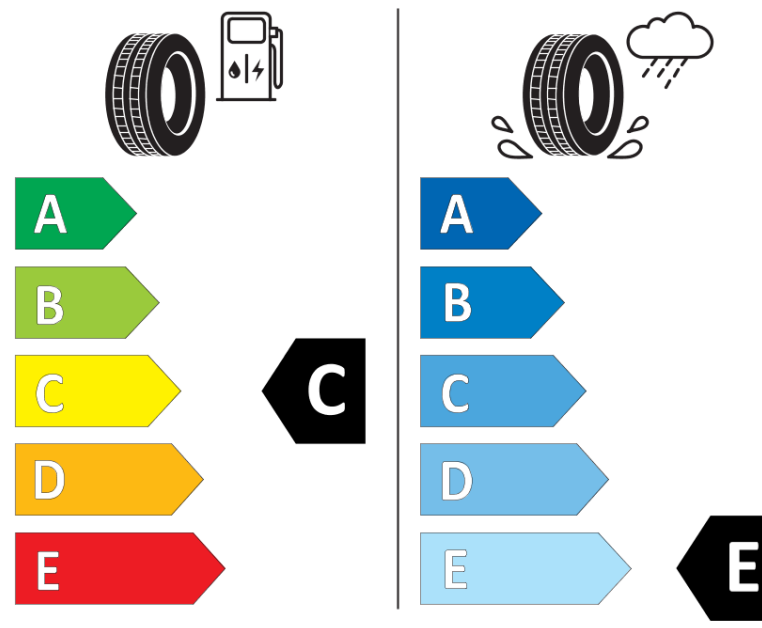

## Tuoteselosteella

ASETUS (EU) 2020/740

Tuotemerkki	MICHELIN
Kaupallinen nimi	X-ICE SNOW SUV
Tuotekoodi	820176
Koko	275/50R20
Kantavuustunnus	113
Suorituskykyluokka	T
Polttoainetaloudellisuusluokka	C
Märkäpitoluokka	E
Vierintämeluluokka	B
Vierintämelun arvo	71 dB
Rengas lumiolosuhteisiin	Joo
Rengas jääolosuhteisiin	Joo *
Valmistusajankohta	05/19
Valmistuksen lopetusajankohta	
Kuormitusluokka	XL
Lisätietoja	275/50 R20 113T XL TL X-ICE SNOW SUV MI

\* Ice tyres are specifically designed for road surfaces covered with ice and compact snow and should only be used in very severe climate conditions. Using ice tyres in less severe climate conditions could result in sub-optimal performance, in particular for wet grip, handling and wear.

# ENERG

MICHELIN

820176

275/50R20 113 T

C1

2020/740