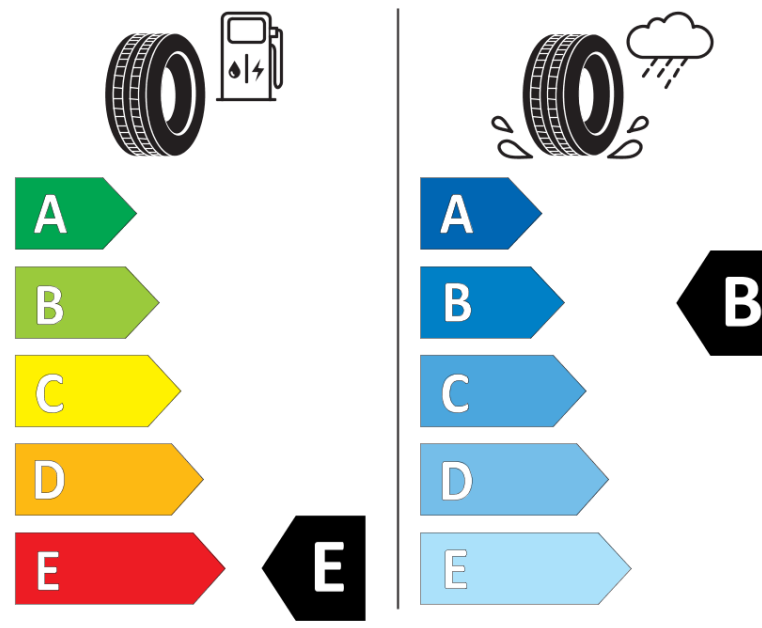

## Tuoteselosteella

ASETUS (EU) 2020/740

Tuotemerkki	BFGOODRICH
Kaupallinen nimi	ALL-TERRAIN T/A KO2
Tuotekoodi	820321
Koko	LT235/85R16
Kantavuustunnus	120
Kantavuustunnus pariasennetuille renkailla	116

Suorituskykyluokka	S
Polttoainetaloudellisuusluokka	E
Märkäpitoluokka	B
Vierintämeluluokka	B
Vierintämelun arvo	74 dB
Rengas lumiolosuhteisiin	Joo
Valmistusajankohta	35/11
Valmistuksen lopetusajankohta	
Lisätietoja	LT235/85R16 120/116S TL ALL-TERRAIN T/A KO2 LRE RWL GO

# ENERG

BFGOODRICH

820321

LT235/85R16 120/116 S

C2

2020/740