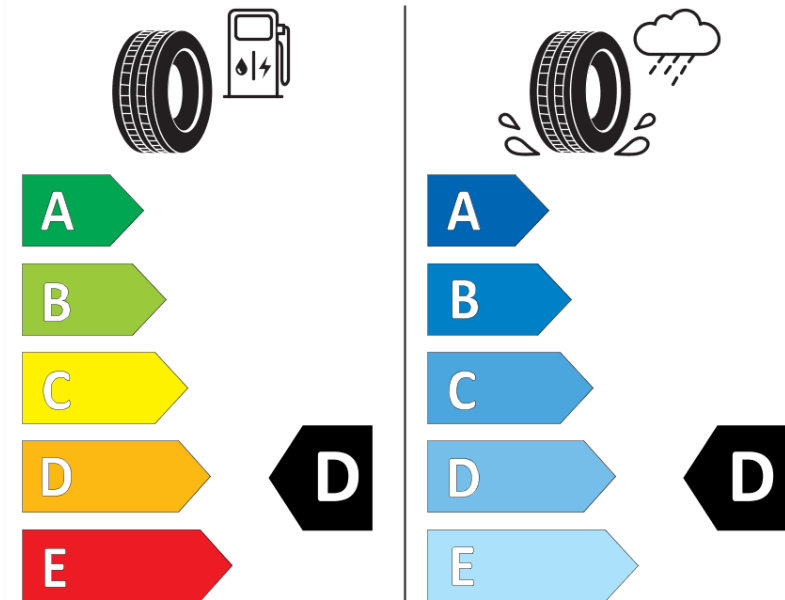

Tuoteselosteella

ASETUS (EU) 2020/740

Tuotemerkki	MICHELIN
Kaupallinen nimi	PILOT SPORT CUP 2 R CN MO1
Tuotekoodi	821873
Koko	265/35ZR20
Kantavuustunnus	102
Suorituskykyluokka	(Y)
Polttoainetaloudellisuusluokka	D
Märkäpitoluokka	D
Vierintämeluluokka	B
Vierintämelun arvo	73 dB
Rengas lumiolosuhteisiin	Ei
Rengas jääolosuhteisiin	Ei
Valmistusajankohta	26/21
Valmistuksen lopetusajankohta	
Kuormitusluokka	XL
Lisätietoja	HL265/35 ZR20 (102Y) XL PILOTSPORT CUP 2R CONNECT MO1

ENERG

MICHELIN

821873

HL265/35ZR20 (102Y) XL

C1