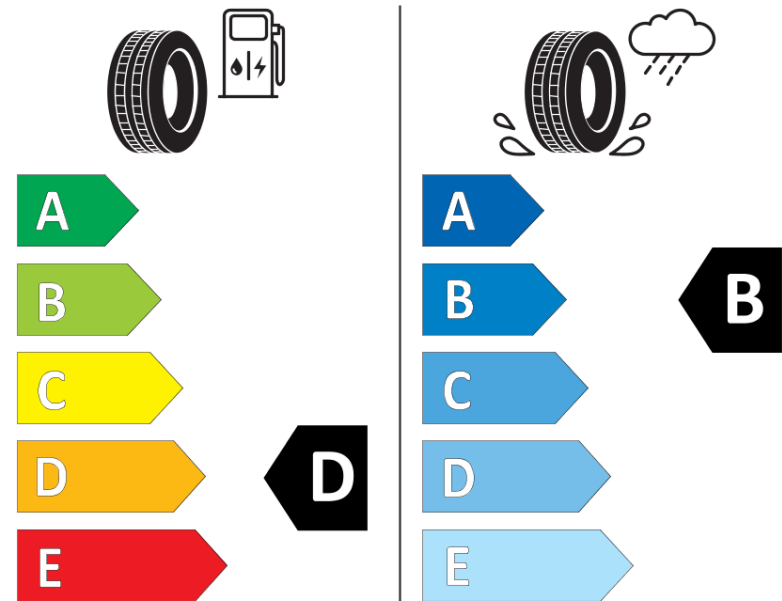

Tuoteselosteella

ASETUS (EU) 2020/740

Tuotemerkki	MICHELIN
Kaupallinen nimi	CROSSCLIMATE+
Tuotekoodi	823776
Koko	205/60R16
Kantavuustunnus	96
Suorituskykyluokka	W
Polttoainetaloudellisuusluokka	D
Märkäpitoluokka	B
Vierintämeluluokka	A
Vierintämelun arvo	69 dB
Rengas lumiolosuhteisiin	Joo
Rengas jääolosuhteisiin	Ei
Valmistusajankohta	45/17
Valmistuksen lopetusajankohta	
Kuormitusluokka	XL
Lisätietoja	205/60 R16 96W XL TL CROSSCLIMATE+ ZP MI

ENERG

MICHELIN

823776

205/60R16 96 W

C1