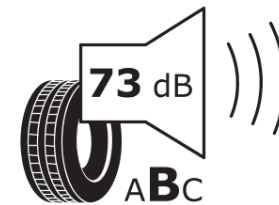

Tuoteselosteella

ASETUS (EU) 2020/740

Tuotemerkki	MICHELIN
Kaupallinen nimi	PILOT SPORT 4 S MO1
Tuotekoodi	824477
Koko	285/40ZR23
Kantavuustunnus	111
Suorituskykyluokka	(Y)
Polttoainetaloudellisuusluokka	C
Märkäpitoluokka	B
Vierintämeluluokka	B
Vierintämelun arvo	73 dB
Rengas lumiolosuhteisiin	Ei
Rengas jääolosuhteisiin	Ei
Valmistusajankohta	42/16
Valmistuksen lopetusajankohta	
Kuormitusluokka	XL
Lisätietoja	285/40 ZR23 (111Y) XL TL PILOT SPORT 4 S MO1 MI

ENERG

MICHELIN

824477

285/40ZR23 (111Y) XL

C1

2020/740