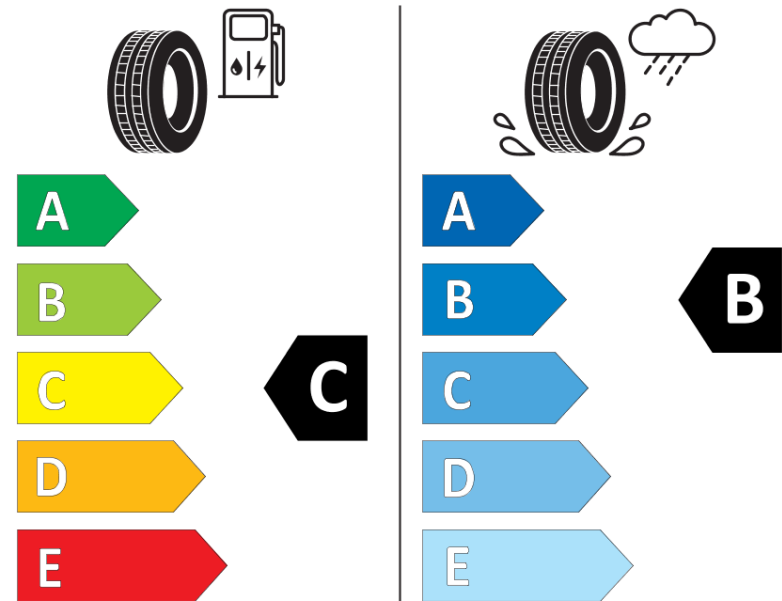

## Tuoteselosteella

ASETUS (EU) 2020/740

Tuotemerkki	MICHELIN
Kaupallinen nimi	PILOT SPORT 4 S MO1
Tuotekoodi	824477
Koko	285/40ZR23
Kantavuustunnus	111
Suorituskykyluokka	(Y)
Polttoainetaloudellisuusluokka	C
Märkäpitoluokka	B
Vierintämeluluokka	B
Vierintämelun arvo	73 dB
Rengas lumiolosuhteisiin	Ei
Rengas jääolosuhteisiin	Ei
Valmistusajankohta	42/16
Valmistuksen lopetusajankohta	
Kuormitusluokka	XL
Lisätietoja	285/40 ZR23 (111Y) XL TL PILOT SPORT 4 S MO1 MI

# ENERG

MICHELIN

824477

285/40ZR23 (111Y) XL

C1

2020/740