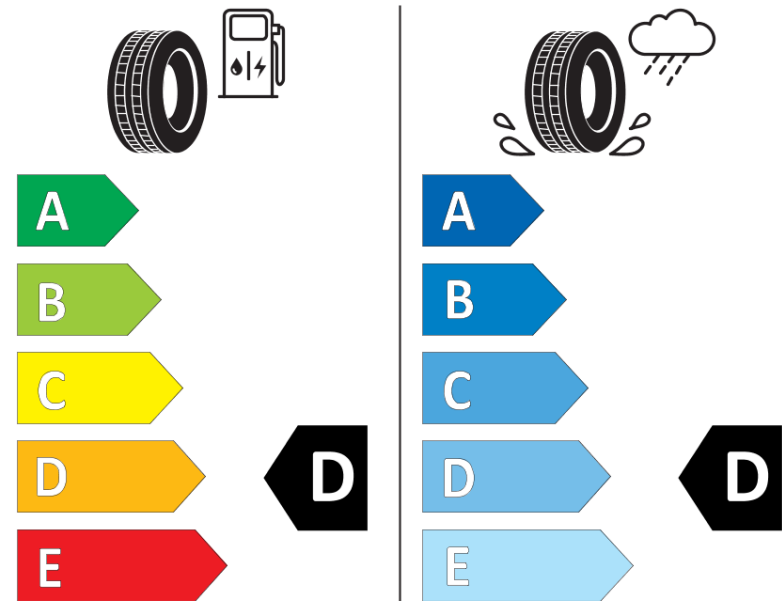

Tuoteselosteella

ASETUS (EU) 2020/740

Tuotemerkki	MICHELIN
Kaupallinen nimi	PILOT SPORT CUP 2 R MO1
Tuotekoodi	826167
Koko	295/30ZR20
Kantavuustunnus	101
Suorituskykyluokka	(Y)
Polttoainetaloudellisuusluokka	D
Märkäpitoluokka	D
Vierintämeluluokka	B
Vierintämelun arvo	73 dB
Rengas lumiolosuhteisiin	Ei
Rengas jääolosuhteisiin	Ei
Valmistusajankohta	14/22
Valmistuksen lopetusajankohta	
Kuormitusluokka	XL
Lisätietoja	295/30 ZR20 (101Y) XL TL PILOT SPORT CUP 2 R MO1 MI

ENERGY

MICHELIN

826167

295/30ZR20 (101Y) XL

C1