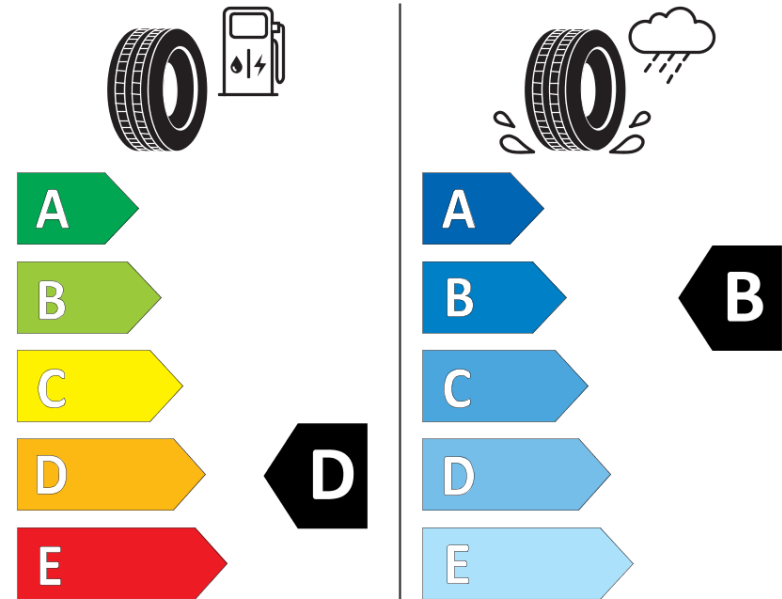

Tuoteselosteella

ASETUS (EU) 2020/740

Tuotemerkki	MICHELIN
Kaupallinen nimi	PILOT SPORT 4 S *
Tuotekoodi	831316
Koko	255/35R19
Kantavuustunnus	96
Suorituskykyluokka	Y
Polttoainetaloudellisuusluokka	D
Märkäpitoluokka	B
Vierintämeluluokka	B
Vierintämelun arvo	71 dB
Rengas lumiolosuhteisiin	Ei
Rengas jääolosuhteisiin	Ei
Valmistusajankohta	09/16
Valmistuksen lopetusajankohta	
Kuormitusluokka	XL
Lisätietoja	255/35 R19 96Y XL TL PILOT SPORT 4 S * MI

ENERG

MICHELIN

831316

255/35R19 96 Y

C1