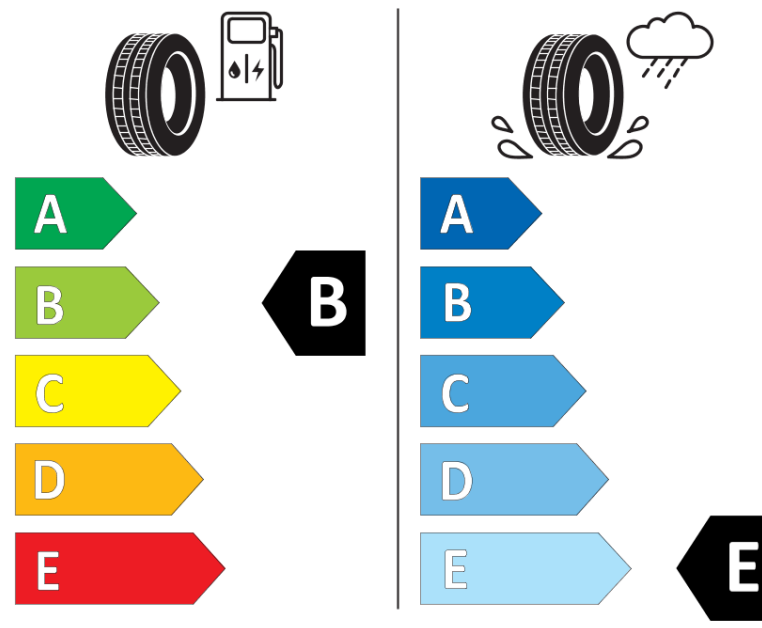

Tuoteselosteella

ASETUS (EU) 2020/740

Tuotemerkki	MICHELIN
Kaupallinen nimi	X-ICE SNOW SUV
Tuotekoodi	835949
Koko	275/45R20
Kantavuustunnus	110
Suorituskykyluokka	T
Polttoainetaloudellisuusluokka	B
Märkäpitoluokka	E
Vierintämeluluokka	B
Vierintämelun arvo	71 dB
Rengas lumiolosuhteisiin	Joo
Rengas jääolosuhteisiin	Joo *
Valmistusajankohta	05/19
Valmistuksen lopetusajankohta	
Kuormitusluokka	XL
Lisätietoja	275/45 R20 110T XL TL X-ICE SNOW SUV MI

* Ice tyres are specifically designed for road surfaces covered with ice and compact snow and should only be used in very severe climate conditions. Using ice tyres in less severe climate conditions could result in sub-optimal performance, in particular for wet grip, handling and wear.

ENERG

MICHELIN

835949

275/45R20 110 T

C1