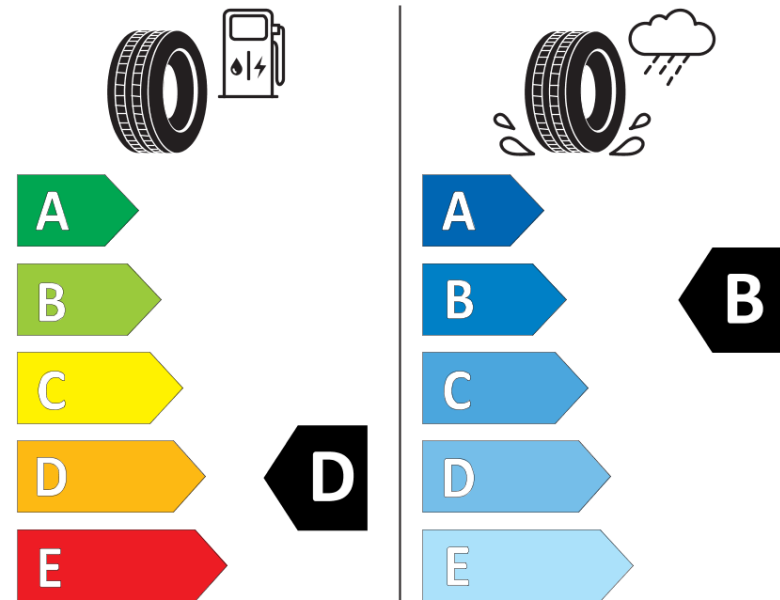

Tuoteselosteella

ASETUS (EU) 2020/740

Tuotemerkki	MICHELIN
Kaupallinen nimi	PILOT SPORT S 5 *
Tuotekoodi	836325
Koko	HL295/35ZR21
Kantavuustunnus	110
Suorituskykyluokka	(Y)
Polttoainetaloudellisuusluokka	D
Märkäpitoluokka	B
Vierintämeluluokka	B
Vierintämelun arvo	75 dB
Rengas lumiolosuhteisiin	Ei
Rengas jääolosuhteisiin	Ei
Valmistusajankohta	38/23
Valmistuksen lopetusajankohta	
Kuormitusluokka	XL
Lisätietoja	HL295/35 ZR21 (110Y) XL TL PILOT SPORT S 5 * MI

ENERG

MICHELIN

836325

HL295/35ZR21 (110Y) XL

C1