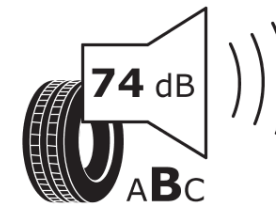

ENERG

MICHELIN

836491

295/35R22 108 Y XL

C1