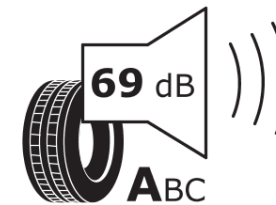

## Tuoteselosteella

ASETUS (EU) 2020/740

Tuotemerkki	MICHELIN
Kaupallinen nimi	PRIMACY 3
Tuotekoodi	836741
Koko	215/45R17
Kantavuustunnus	91
Suorituskykyluokka	W
Polttoainetaloudellisuusluokka	C
Märkäpitoluokka	A
Vierintämeluluokka	A
Vierintämelun arvo	69 dB
Rengas lumiolosuhteisiin	Ei
Rengas jääolosuhteisiin	Ei
Valmistusajankohta	22/14
Valmistuksen lopetusajankohta	
Kuormitusluokka	XL
Lisätietoja	215/45 R17 91W EXTRA LOAD TL PRIMACY 3 GRNX MI

# ENERG

MICHELIN

836741

215/45R17 91 W

C1

2020/740