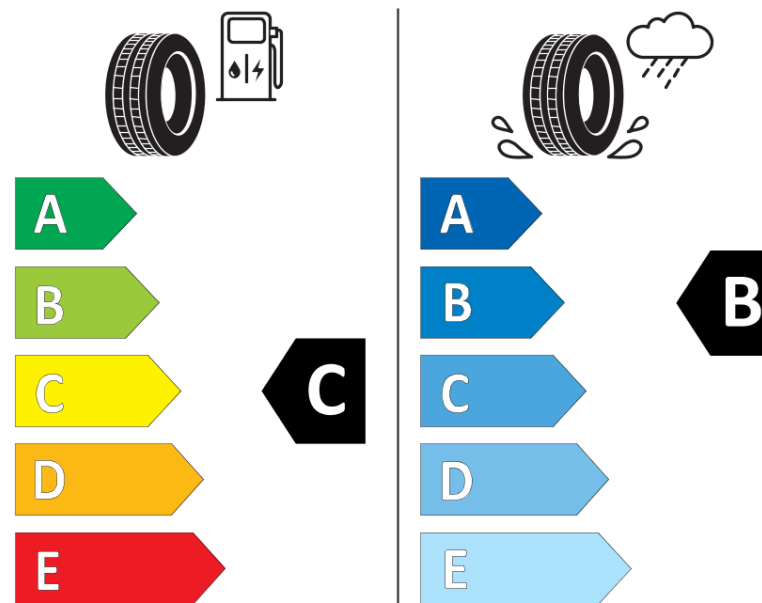

Tuoteselosteella

ASETUS (EU) 2020/740

Tuotemerkki	BFGOODRICH
Kaupallinen nimi	ACTIVAN WINTER
Tuotekoodi	836753
Koko	235/65R16C
Kantavuustunnus	115
Kantavuustunnus pariasennetuille renkailla	113

Suorituskykyluokka	R
Polttoainetaloudellisuusluokka	C
Märkäpitoluokka	B
Vierintämeluluokka	B
Vierintämelun arvo	71 dB
Rengas lumiolosuhteisiin	Joo
Valmistusajankohta	45/12
Valmistuksen lopetusajankohta	
Lisätietoja	235/65 R 16C 115/113R TL ACTIVAN WINTER GO

Vaihtoehtoinen kantavuustunnus yksittäisasennuksessa

Vaihtoehtoinen kantavuustunnus pariasennuksessa

Vaihtoehtoinen suorituskykyluokka

ENERG

BFGOODRICH

836753

235/65R16C 115/113 R

C2