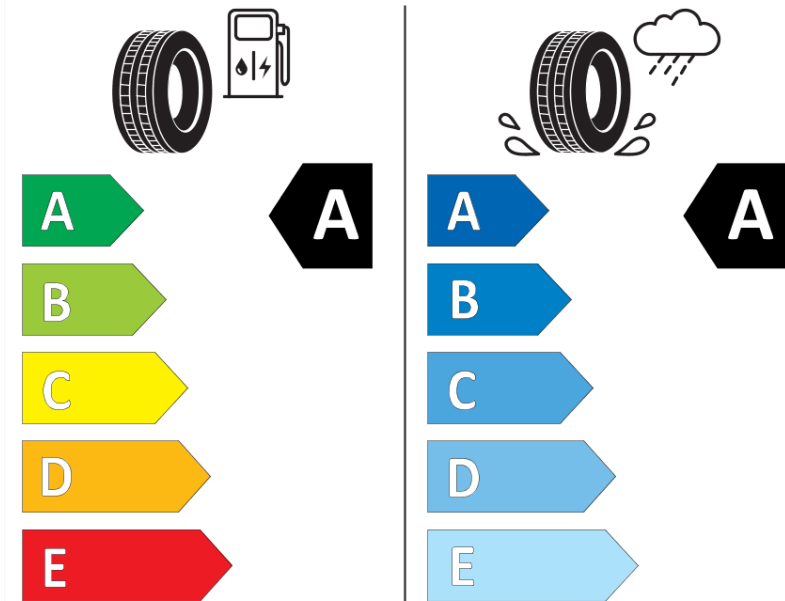

Tuoteselosteella

ASETUS (EU) 2020/740

Tuotemerkki	MICHELIN
Kaupallinen nimi	PILOT SPORT 4 SUV AR.
Tuotekoodi	836819
Koko	255/45R20
Kantavuustunnus	105
Suorituskykyluokka	W
Polttoainetaloudellisuusluokka	A
Märkäpitoluokka	A
Vierintämeluluokka	B
Vierintämelun arvo	72 dB
Rengas lumiolosuhteisiin	Ei
Rengas jääolosuhteisiin	Ei
Valmistusajankohta	22/22
Valmistuksen lopetusajankohta	
Kuormitusluokka	XL
Lisätietoja	255/45 R20 105W XL TL PILOT SPORT 4 SUV AR. MI

ENERG

MICHELIN

836819

255/45R20 105 W XL

C1