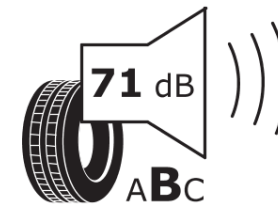

Tuoteselosteella

ASETUS (EU) 2020/740

Tuotemerkki	MICHELIN
Kaupallinen nimi	CROSSCLIMATE 2
Tuotekoodi	837765
Koko	245/35R18
Kantavuustunnus	92
Suorituskykyluokka	Y
Polttoainetaloudellisuusluokka	C
Märkäpitoluokka	B
Vierintämeluluokka	B
Vierintämelun arvo	71 dB
Rengas lumiolosuhteisiin	Joo
Rengas jääolosuhteisiin	Ei
Valmistusajankohta	42/19
Valmistuksen lopetusajankohta	
Kuormitusluokka	XL
Lisätietoja	245/35 R18 92Y XL TL CROSSCLIMATE 2 MI

ENERG

MICHELIN

837765

245/35R18 92 Y XL

C1

2020/740