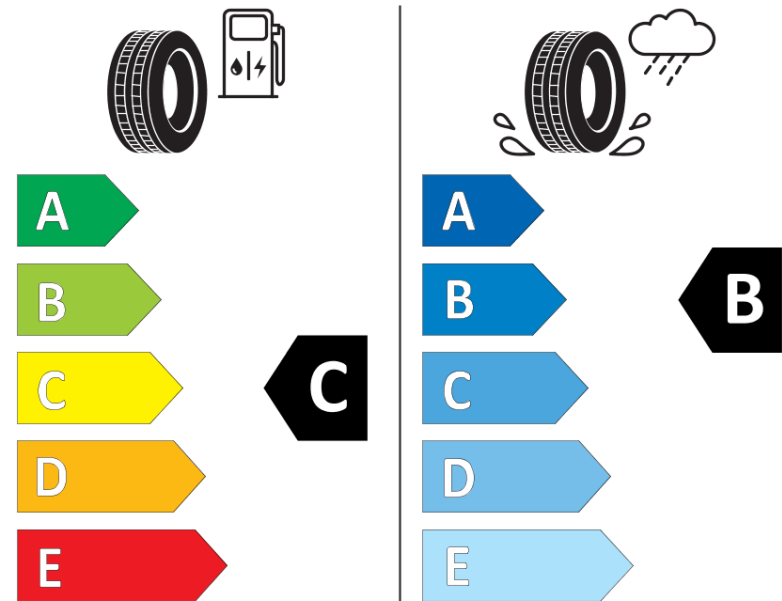

Tuoteselosteella

ASETUS (EU) 2020/740

Tuotemerkki	MICHELIN
Kaupallinen nimi	CROSSCLIMATE 2
Tuotekoodi	837765
Koko	245/35R18
Kantavuustunnus	92
Suorituskykyluokka	Y
Polttoainetaloudellisuusluokka	C
Märkäpitoluokka	B
Vierintämeluluokka	B
Vierintämelun arvo	71 dB
Rengas lumiolosuhteisiin	Joo
Rengas jääolosuhteisiin	Ei
Valmistusajankohta	42/19
Valmistuksen lopetusajankohta	
Kuormitusluokka	XL
Lisätietoja	245/35 R18 92Y XL TL CROSSCLIMATE 2 MI

ENERG

MICHELIN

837765

245/35R18 92 Y XL

C1