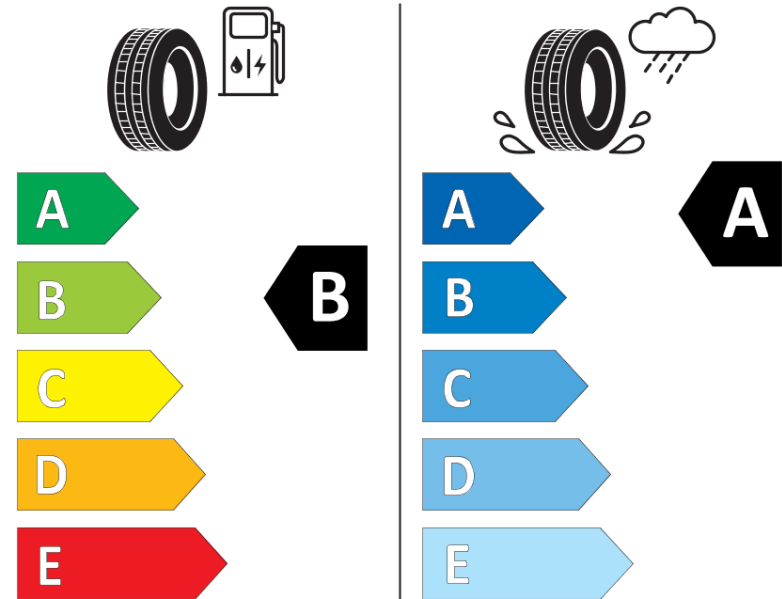

Tuoteselosteella

ASETUS (EU) 2020/740

Tuotemerkki	MICHELIN
Kaupallinen nimi	PRIMACY 5
Tuotekoodi	839320
Koko	235/65R18
Kantavuustunnus	106
Suorituskykyluokka	V
Polttoainetaloudellisuusluokka	B
Märkäpitoluokka	A
Vierintämeluluokka	B
Vierintämelun arvo	70 dB
Rengas lumiolosuhteisiin	Ei
Rengas jääolosuhteisiin	Ei
Valmistusajankohta	39/24
Valmistuksen lopetusajankohta	
Kuormitusluokka	SL
Lisätietoja	235/65R18 106V PRIMACY 5 MI

ENERG

MICHELIN

839320

235/65R18 106 V

C1

2020/740