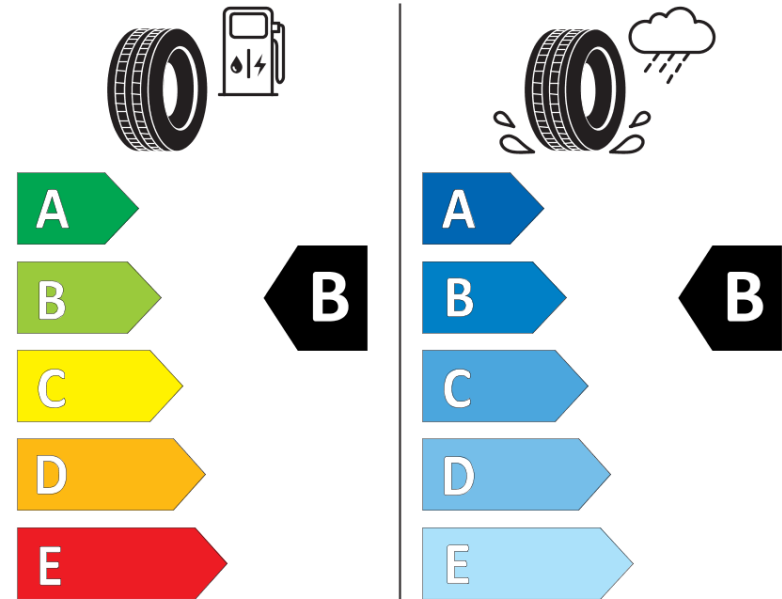

Tuoteselosteella

ASETUS (EU) 2020/740

Tuotemerkki	MICHELIN
Kaupallinen nimi	CROSSCLIMATE 3
Tuotekoodi	842750
Koko	235/55R19
Kantavuustunnus	101
Suorituskykyluokka	T
Polttoainetaloudellisuusluokka	B
Märkäpitoluokka	B
Vierintämeluluokka	B
Vierintämelun arvo	72 dB
Rengas lumiolosuhteisiin	Joo
Rengas jääolosuhteisiin	Ei
Valmistusajankohta	48/24
Valmistuksen lopetusajankohta	
Kuormitusluokka	SL
Lisätietoja	235/55R19 101T TL CROSSCLIMATE 3 MI

ENERG

MICHELIN

842750

235/55R19 101 T

C1