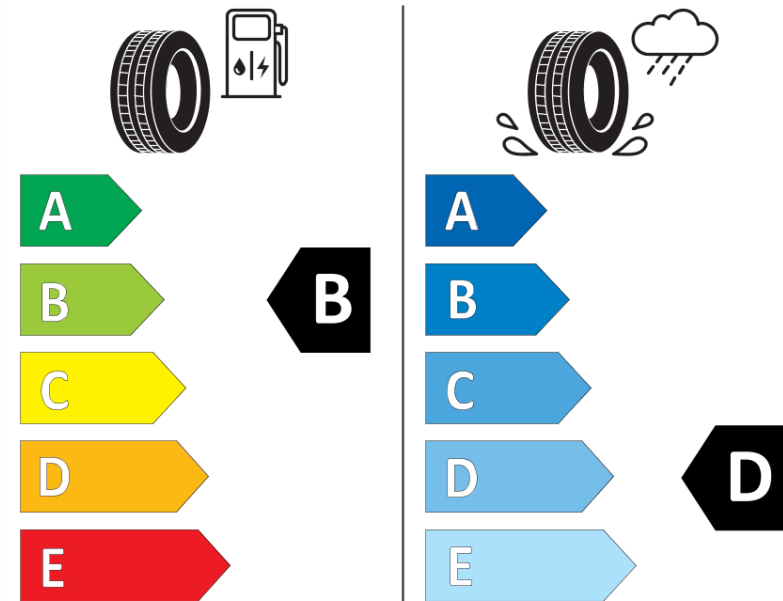

Tuoteselosteella

ASETUS (EU) 2020/740

Tuotemerkki	MICHELIN
Kaupallinen nimi	X-ICE SNOW+
Tuotekoodi	843359
Koko	235/45R19
Kantavuustunnus	99
Suorituskykyluokka	H
Polttoainetaloudellisuusluokka	B
Märkäpitoluokka	D
Vierintämeluluokka	A
Vierintämelun arvo	69 dB
Rengas lumiolosuhteisiin	Joo
Rengas jääolosuhteisiin	Joo *
Valmistusajankohta	36/25
Valmistuksen lopetusajankohta	
Kuormitusluokka	XL
Lisätietoja	235/45R19 99H XL X-ICE SNOW+

* Ice tyres are specifically designed for road surfaces covered with ice and compact snow and should only be used in very severe climate conditions. Using ice tyres in less severe climate conditions could result in sub-optimal performance, in particular for wet grip, handling and wear.

ENERG

MICHELIN

843359

235/45R19 99 H XL

C1

2020/740