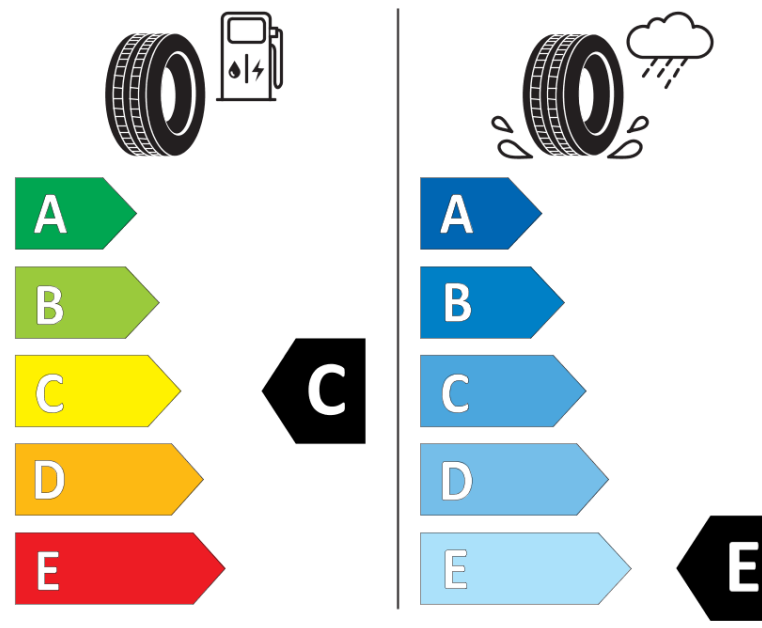

Tuoteselosteella

ASETUS (EU) 2020/740

Tuotemerkki	MICHELIN
Kaupallinen nimi	X-ICE SNOW SUV
Tuotekoodi	847293
Koko	225/55R19
Kantavuustunnus	103
Suorituskykyluokka	T
Polttoainetaloudellisuusluokka	C
Märkäpitoluokka	E
Vierintämeluluokka	A
Vierintämelun arvo	69 dB
Rengas lumiolosuhteisiin	Joo
Rengas jääolosuhteisiin	Joo *
Valmistusajankohta	05/19
Valmistuksen lopetusajankohta	
Kuormitusluokka	XL
Lisätietoja	225/55 R19 103T XL TL X-ICE SNOW SUV MI

* Ice tyres are specifically designed for road surfaces covered with ice and compact snow and should only be used in very severe climate conditions. Using ice tyres in less severe climate conditions could result in sub-optimal performance, in particular for wet grip, handling and wear.

ENERG

MICHELIN

847293

225/55R19 103 T

C1