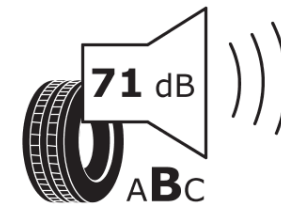

Tuoteselosteella

ASETUS (EU) 2020/740

Tuotemerkki	MICHELIN
Kaupallinen nimi	LATITUDE CROSS
Tuotekoodi	847587
Koko	225/75R16
Kantavuustunnus	108
Suorituskykyluokka	H
Polttoainetaloudellisuusluokka	C
Märkäpitoluokka	C
Vierintämeluluokka	B
Vierintämelun arvo	71 dB
Rengas lumiolosuhteisiin	Ei
Rengas jääolosuhteisiin	Ei
Valmistusajankohta	21/12
Valmistuksen lopetusajankohta	
Kuormitusluokka	XL
Lisätietoja	225/75 R16 108H EXTRA LOAD TL LATITUDE CROSS MI

ENERG

MICHELIN

847587

225/75R16 108 H

C1

2020/740