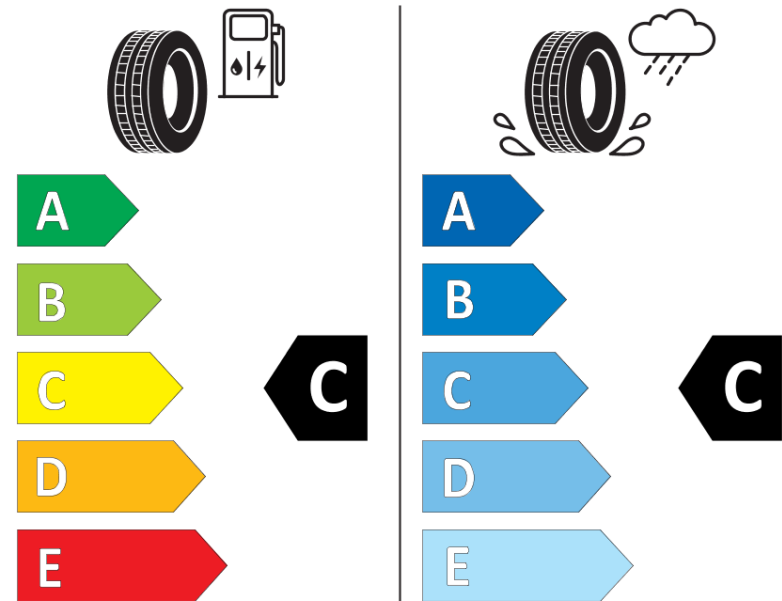

Tuoteselosteella

ASETUS (EU) 2020/740

Tuotemerkki	MICHELIN
Kaupallinen nimi	LATITUDE CROSS
Tuotekoodi	847587
Koko	225/75R16
Kantavuustunnus	108
Suorituskykyluokka	H
Polttoainetaloudellisuusluokka	C
Märkäpitoluokka	C
Vierintämeluluokka	B
Vierintämelun arvo	71 dB
Rengas lumiolosuhteisiin	Ei
Rengas jääolosuhteisiin	Ei
Valmistusajankohta	21/12
Valmistuksen lopetusajankohta	
Kuormitusluokka	XL
Lisätietoja	225/75 R16 108H EXTRA LOAD TL LATITUDE CROSS MI

ENERG

MICHELIN

847587

225/75R16 108 H

C1