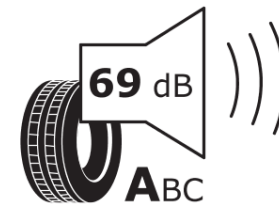

Tuoteselosteella

ASETUS (EU) 2020/740

Tuotemerkki	MICHELIN
Kaupallinen nimi	PRIMACY 3
Tuotekoodi	848398
Koko	215/45R16
Kantavuustunnus	90
Suorituskykyluokka	V
Polttoainetaloudellisuusluokka	C
Märkäpitoluokka	A
Vierintämeluluokka	A
Vierintämelun arvo	69 dB
Rengas lumiolosuhteisiin	Ei
Rengas jääolosuhteisiin	Ei
Valmistusajankohta	05/15
Valmistuksen lopetusajankohta	
Kuormitusluokka	XL
Lisätietoja	215/45 R16 90V EXTRA LOAD TL PRIMACY 3 GRNX MI

ENERG

MICHELIN

848398

215/45R16 90 V

C1

2020/740